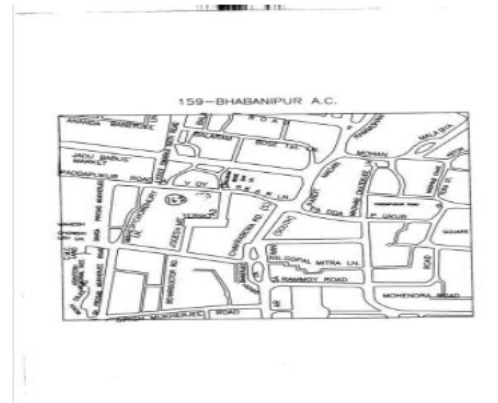

নির্বাচক নিবন্ধন আধিকারিকের স্বাক্ষর

Nazri Naksha

Google Map View

Polling Station Building Front View

Polling Station Front View

Cad View

Key MAP View

বিধানসভা নির্বাচনস্কেত্রের নং, নাম : 159-ভবানীপুর
ভাগ নং, নাম : 1-চক্রবেড়িয়া রোড (উত্তর)(পশ্চিম এম. এম. এম সরণী) প্রেমিসেস নং 47 থেকে 63/2এ