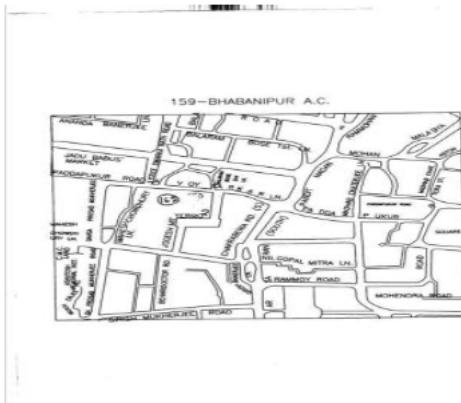

নির্বাচক নিবন্ধন আধিকারিকের স্বাক্ষর

Nazri Naksha

Google Map View

Polling Station Building Front View

Polling Station Front View

Cad View

Key MAP View

বিধানসভা নির্বাচনস্কেত্রের নং, নাম : 159-ভবানীপুর
ভাগ নং, নাম : 1-চক্রবেড়িয়া রোড (উত্তর)(পশ্চিম এম. এম. এম সরণী) প্রেমিসেস নং 47 থেকে 63/2এ