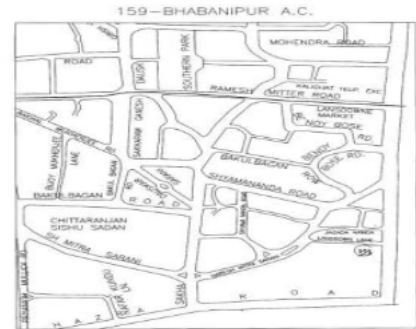

Key MAP View