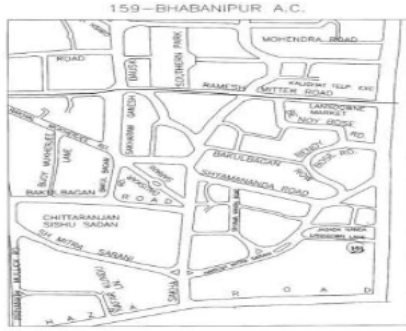

Nazri Naksha