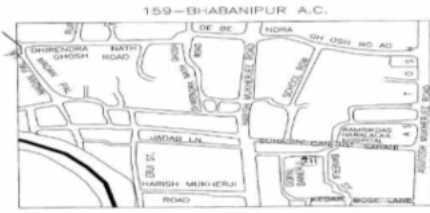

Nazri Naksha