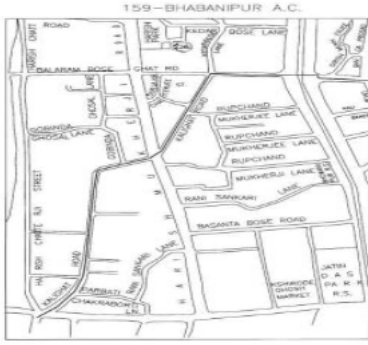

Nazri Naksha