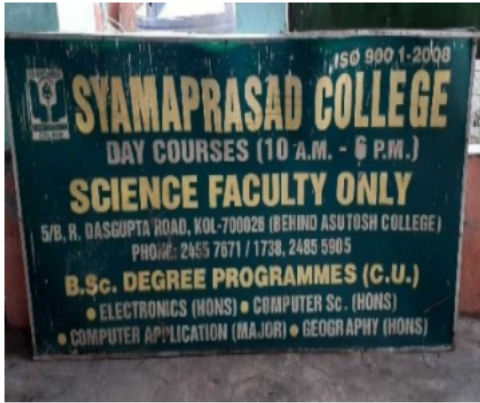

নির্বাচক নিবন্ধন আধিকারিকের স্বাক্ষর

Nazri Naksha

Google Map View

Polling Station Building Front View

Polling Station Front View

Cad View

Key MAP View

বিধানসভা নির্বাচনক্ষেত্রের নং, নাম : 159-ভবানীপুর
ভাগ নং, নাম : 1-বসন্ত বোস রোড সকল প্রেমীসেস