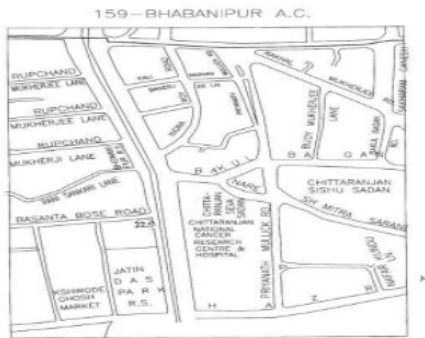

নির্বাচক নিবন্ধন আধিকারিকের স্বাক্ষর

Nazri Naksha

Google Map View

Polling Station Building Front View

Polling Station Front View

Cad View

Key MAP View

বিধানসভা নির্বাচনক্ষেত্রের নং, নাম : 159-ভবানীপুর
ভাগ নং, নাম : 1-বসন্ত বোস রোড সকল প্রেমীসেস