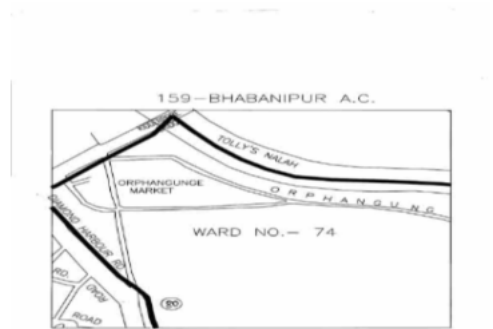

নির্বাচক নিবন্ধন আধিকারিকের স্বাক্ষর

Nazri Naksha

Google Map View

Polling Station Building Front View

Polling Station Front View

Cad View

Key MAP View

বিধানসভা নির্বাচনক্ষেত্রের নং, নাম : 159-ভবানীপুর
ভাগ নং, নাম : 1-অরফ্যানগঞ্জ রোড, প্রেমীসেস নং 9 থেকে 23/এ