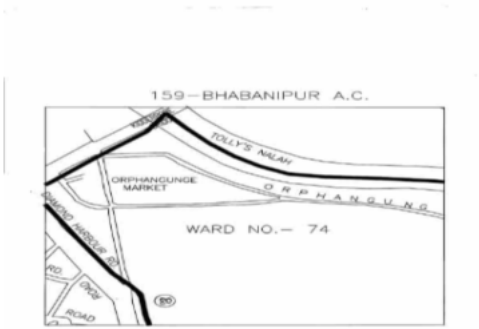

Nazri Naksha