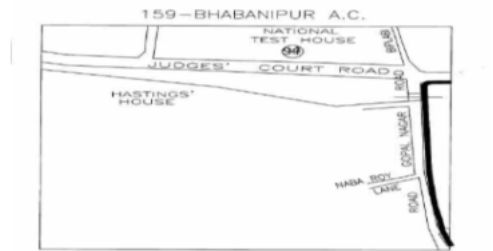

নির্বাচক নিবন্ধন আধিকারিকের স্বাক্ষর

Nazri Naksha

Google Map View

Polling Station Building Front View

Polling Station Front View

Cad View

Key MAP View

1	XYR2100766	ফটো উপলব্ধ	নাম : সোনালিকা দাস মায়ের নাম: অনুশ্রী দাস বাড়ির নং : 1 বয়স : 24 লিঙ্গ : মহিলা
2	XYR1119551	ফটো উপলব্ধ	নাম : প্রদ্যুত দাস পিতার নাম: সন্তোষ দাস বাড়ির নং : 1 বয়স : 62 লিঙ্গ : পুরুষ
3	XYR1119544	ফটো উপলব্ধ	নাম : অনুশ্রী দাস স্বামীর নাম: প্রদ্যুত দাস বাড়ির নং : 1 বয়স : 59 লিঙ্গ : মহিলা
4	HZG0447847	ফটো উপলব্ধ	নাম : বিদ্যুত দাস পিতার নাম: সন্তোষ ডাস বাড়ির নং : 1 বয়স : 54 লিঙ্গ : পুরুষ
5	XYR0998088	ফটো উপলব্ধ	নাম : অনামিকা দাস স্বামীর নাম: বিদ্যুত দাস বাড়ির নং : 1 বয়স : 40 লিঙ্গ : মহিলা
6	XYR1536531	ফটো উপলব্ধ	নাম : প্রশয়ন দাস পিতার নাম: প্রদ্যুত দাস বাড়ির নং : 1 বয়স : 32 লিঙ্গ : পুরুষ
7	HZG0447920	ফটো উপলব্ধ	নাম : প্রদ্যুৎ কুমার ব্যানার্জী পিতার নাম: সুধীর ব্যানার্জী বাড়ির নং : 1/1 বয়স : 70 লিঙ্গ : পুরুষ
8	XYR1349190	ফটো উপলব্ধ	নাম : পঙ্কজ ব্যানার্জী পিতার নাম: সমীরেন্দ্র নাথ ব্যানার্জী বাড়ির নং : 1/1 বয়স : 50 লিঙ্গ : পুরুষ
9	HZG3595766	ফটো উপলব্ধ	নাম : দেবকি দেবী স্বামীর নাম: বঙ্কিম বাড়ির নং : 1/1 বয়স : 60 লিঙ্গ : মহিলা
10	HZG3595758	ফটো উপলব্ধ	নাম : বৈজনাথ গিরি পিতার নাম: বিদেশ্বর গিরি বাড়ির নং : 1/1 বয়স : 70 লিঙ্গ : পুরুষ
11	XYR0998138	ফটো উপলব্ধ	নাম : উত্তম কুমার গিরি পিতার নাম: বৈজনাথ গিরি বাড়ির নং : 1/1 বয়স : 36 লিঙ্গ : পুরুষ
12	XYR1119601	ফটো উপলব্ধ	নাম : বিকাশ কুমার গিরি পিতার নাম: বৈজনাথ গিরি বাড়ির নং : 1/1 বয়স : 35 লিঙ্গ : পুরুষ
13	XYR1910835	ফটো উপলব্ধ	নাম : নিতু গিরি স্বামীর নাম: উত্তম কুমার গিরি বাড়ির নং : 1/1 বয়স : 35 লিঙ্গ : মহিলা
14	HZG1004712	ফটো উপলব্ধ	নাম : অমিত কুমার মাইতি পিতার নাম: শম্ভু মাইতি বাড়ির নং : 1/1 বয়স : 53 লিঙ্গ : পুরুষ
15	XYR1661677	ফটো উপলব্ধ	নাম : তনুশ্রী মাইতি(পাত্র) স্বামীর নাম: অমিত কুমার মাইতি বাড়ির নং : 1/1 বয়স : 46 লিঙ্গ : মহিলা
16	WB/23/148/303040	ফটো উপলব্ধ	নাম : বিনোদ কউর স্বামীর নাম: হর্দই সীঙ্ঘ বাড়ির নং : 1H/3 বয়স : 56 লিঙ্গ : মহিলা
17	HZG3739141	ফটো উপলব্ধ	নাম : কুলজিত কউর পিতার নাম: হর্দই সীঙ্ঘ বাড়ির নং : 1H/3 বয়স : 40 লিঙ্গ : মহিলা
18	XYR1661669	ফটো উপলব্ধ	নাম : তৃপ্তি কউর পিতার নাম: গুরুদেও সিং বাড়ির নং : 1H/3 বয়স : 31 লিঙ্গ : মহিলা
19	HZG3739174	ফটো উপলব্ধ	নাম : অনিল কুমার পাণ্ডে পিতার নাম: প্রভুনাথ পাণ্ডে বাড়ির নং : 1H/3 বয়স : 52 লিঙ্গ : পুরুষ
20	HZG3839636	ফটো উপলব্ধ	নাম : হীরদেবী পাণ্ডে স্বামীর নাম: অনিল কুমার পাণ্ডে বাড়ির নং : 1H/3 বয়স : 43 লিঙ্গ : মহিলা
21	XYR0346056	ফটো উপলব্ধ	নাম : আশাদেবী প্রসাদ স্বামীর নাম: শম্ভু প্রসাদ বাড়ির নং : 1H/3 বয়স : 58 লিঙ্গ : মহিলা
22	HZG3740859	ফটো উপলব্ধ	নাম : জীতেন্দ্র প্রসাদ পিতার নাম: শম্ভু প্রসাদ বাড়ির নং : 1H/3 বয়স : 38 লিঙ্গ : পুরুষ
23	HZG0447995	ফটো উপলব্ধ	নাম : ভূনেশ্বর রঈ পিতার নাম: মানিয়া রঈ বাড়ির নং : 1H/3 বয়স : 71 লিঙ্গ : পুরুষ
24	HZG3740974	ফটো উপলব্ধ	নাম : বিনয় কুমার রায় পিতার নাম: ভূনেশ্বর রঈ বাড়ির নং : 1H/3 বয়স : 40 লিঙ্গ : পুরুষ
25	XYR0346171	ফটো উপলব্ধ	নাম : সুজয় কুমার শর্মা পিতার নাম: চন্দ্রেশ্বর শর্মা বাড়ির নং : 1H/3 বয়স : 41 লিঙ্গ : পুরুষ
26	XYR0346155	ফটো উপলব্ধ	নাম : লালমতি দেবী সিং স্বামীর নাম: চন্দ্রেশ্বর সিং বাড়ির নং : 1H/3 বয়স : 71 লিঙ্গ : মহিলা
27	HZG0448043	ফটো উপলব্ধ	নাম : গুরুদেও সিং পিতার নাম: জগজিত সিং বাড়ির নং : 1H/3 বয়স : 66 লিঙ্গ : পুরুষ
28	HZG0448118	ফটো উপলব্ধ	নাম : ইন্দ সীঙ্ঘ অন্যান্য: দীংসুন্দর সীঙ্ঘ বাড়ির নং : 1H/3 বয়স : 61 লিঙ্গ : মহিলা
29	HZG0448050	ফটো উপলব্ধ	নাম : হরদয়াল সিং পিতার নাম: জগজিত সিং বাড়ির নং : 1H/3 বয়স : 58 লিঙ্গ : পুরুষ
30	HZG0448126	ফটো উপলব্ধ	নাম : ময়া সীঙ্ঘ স্বামীর নাম: উমেশ সীঙ্ঘ বাড়ির নং : 1H/3 বয়স : 58 লিঙ্গ : মহিলা