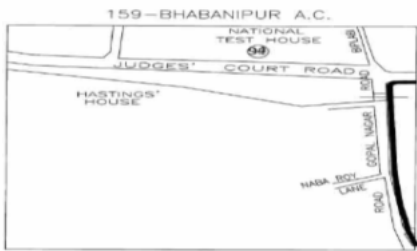

নির্বাচক নিবন্ধন আধিকারিকের স্বাক্ষর

Nazri Naksha

Google Map View

Polling Station Building Front View

Polling Station Front View

Cad View

Key MAP View

1	XYR2100766	ফটো উপলব্ধ	নাম : সোনালিকা দাস মায়ের নাম: অনুশ্রী দাস বাড়ির নং : 1 বয়স : 24 লিঙ্গ : মহিলা
2	XYR1119551	ফটো উপলব্ধ	নাম : প্রদ্যুত দাস পিতার নাম: সন্তোষ দাস বাড়ির নং : 1 বয়স : 62 লিঙ্গ : পুরুষ
3	XYR1119544	ফটো উপলব্ধ	নাম : অনুশ্রী দাস স্বামীর নাম: প্রদ্যুত দাস বাড়ির নং : 1 বয়স : 59 লিঙ্গ : মহিলা
4	HZG0447847	ফটো উপলব্ধ	নাম : বিদ্যুত দাস পিতার নাম: সন্তোষ ডাস বাড়ির নং : 1 বয়স : 54 লিঙ্গ : পুরুষ
5	XYR0998088	ফটো উপলব্ধ	নাম : অনামিকা দাস স্বামীর নাম: বিদ্যুত দাস বাড়ির নং : 1 বয়স : 40 লিঙ্গ : মহিলা
6	XYR1536531	ফটো উপলব্ধ	নাম : প্রশয়ন দাস পিতার নাম: প্রদ্যুত দাস বাড়ির নং : 1 বয়স : 32 লিঙ্গ : পুরুষ
7	HZG0447920	ফটো উপলব্ধ	নাম : প্রদ্যুৎ কুমার ব্যানার্জী পিতার নাম: সুধীর ব্যানার্জী বাড়ির নং : 1/1 বয়স : 70 লিঙ্গ : পুরুষ
8	XYR1349190	ফটো উপলব্ধ	নাম : পঙ্কজ ব্যানার্জী পিতার নাম: সমীরেন্দ্র নাথ ব্যানার্জী বাড়ির নং : 1/1 বয়স : 50 লিঙ্গ : পুরুষ
9	HZG3595766	ফটো উপলব্ধ	নাম : দেবকি দেবী স্বামীর নাম: বঙ্কিম বাড়ির নং : 1/1 বয়স : 60 লিঙ্গ : মহিলা
10	HZG3595758	ফটো উপলব্ধ	নাম : বৈজনাথ গিরি পিতার নাম: বিদেশ্বর গিরি বাড়ির নং : 1/1 বয়স : 70 লিঙ্গ : পুরুষ
11	XYR0998138	ফটো উপলব্ধ	নাম : উত্তম কুমার গিরি পিতার নাম: বৈজনাথ গিরি বাড়ির নং : 1/1 বয়স : 36 লিঙ্গ : পুরুষ
12	XYR1119601	ফটো উপলব্ধ	নাম : বিকাশ কুমার গিরি পিতার নাম: বৈজনাথ গিরি বাড়ির নং : 1/1 বয়স : 35 লিঙ্গ : পুরুষ
13	XYR1910835	ফটো উপলব্ধ	নাম : নিতু গিরি স্বামীর নাম: উত্তম কুমার গিরি বাড়ির নং : 1/1 বয়স : 35 লিঙ্গ : মহিলা
14	HZG1004712	ফটো উপলব্ধ	নাম : অমিত কুমার মাইতি পিতার নাম: শম্ভু মাইতি বাড়ির নং : 1/1 বয়স : 53 লিঙ্গ : পুরুষ
15	XYR1661677	ফটো উপলব্ধ	নাম : তনুশ্রী মাইতি(পাত্র) স্বামীর নাম: অমিত কুমার মাইতি বাড়ির নং : 1/1 বয়স : 46 লিঙ্গ : মহিলা
16	WB/23/148/303040	ফটো উপলব্ধ	নাম : বিনোদ কউর স্বামীর নাম: হর্দই সীঙ্ঘ বাড়ির নং : 1H/3 বয়স : 56 লিঙ্গ : মহিলা
17	HZG3739141	ফটো উপলব্ধ	নাম : কুলজিত কউর পিতার নাম: হর্দই সীঙ্ঘ বাড়ির নং : 1H/3 বয়স : 40 লিঙ্গ : মহিলা
18	XYR1661669	ফটো উপলব্ধ	নাম : তৃপ্তি কউর পিতার নাম: গুরুদেও সিং বাড়ির নং : 1H/3 বয়স : 31 লিঙ্গ : মহিলা
19	HZG3739174	ফটো উপলব্ধ	নাম : অনিল কুমার পাণ্ডে পিতার নাম: প্রভুনাথ পাণ্ডে বাড়ির নং : 1H/3 বয়স : 52 লিঙ্গ : পুরুষ
20	HZG3839636	ফটো উপলব্ধ	নাম : হীরদেবী পাণ্ডে স্বামীর নাম: অনিল কুমার পাণ্ডে বাড়ির নং : 1H/3 বয়স : 43 লিঙ্গ : মহিলা
21	XYR0346056	ফটো উপলব্ধ	নাম : আশাদেবী প্রসাদ স্বামীর নাম: শম্ভু প্রসাদ বাড়ির নং : 1H/3 বয়স : 58 লিঙ্গ : মহিলা
22	HZG3740859	ফটো উপলব্ধ	নাম : জীতেন্দ্র প্রসাদ পিতার নাম: শম্ভু প্রসাদ বাড়ির নং : 1H/3 বয়স : 38 লিঙ্গ : পুরুষ
23	HZG0447995	ফটো উপলব্ধ	নাম : ভূনেশ্বর রঈ পিতার নাম: মানিয়া রঈ বাড়ির নং : 1H/3 বয়স : 71 লিঙ্গ : পুরুষ
24	HZG3740974	ফটো উপলব্ধ	নাম : বিনয় কুমার রায় পিতার নাম: ভূনেশ্বর রঈ বাড়ির নং : 1H/3 বয়স : 40 লিঙ্গ : পুরুষ
25	XYR0346171	ফটো উপলব্ধ	নাম : সুজয় কুমার শর্মা পিতার নাম: চন্দ্রেশ্বর শর্মা বাড়ির নং : 1H/3 বয়স : 41 লিঙ্গ : পুরুষ
26	XYR0346155	ফটো উপলব্ধ	নাম : লালমতি দেবী সিং স্বামীর নাম: চন্দ্রেশ্বর সিং বাড়ির নং : 1H/3 বয়স : 71 লিঙ্গ : মহিলা
27	HZG0448043	ফটো উপলব্ধ	নাম : গুরুদেও সিং পিতার নাম: জগজিত সিং বাড়ির নং : 1H/3 বয়স : 66 লিঙ্গ : পুরুষ
28	HZG0448118	ফটো উপলব্ধ	নাম : ইন্দ সীঙ্ঘ অন্যান্য: দীংসুন্দর সীঙ্ঘ বাড়ির নং : 1H/3 বয়স : 61 লিঙ্গ : মহিলা
29	HZG0448050	ফটো উপলব্ধ	নাম : হরদয়াল সিং পিতার নাম: জগজিত সিং বাড়ির নং : 1H/3 বয়স : 58 লিঙ্গ : পুরুষ
30	HZG0448126	ফটো উপলব্ধ	নাম : ময়া সীঙ্ঘ স্বামীর নাম: উমেশ সীঙ্ঘ বাড়ির নং : 1H/3 বয়স : 58 লিঙ্গ : মহিলা