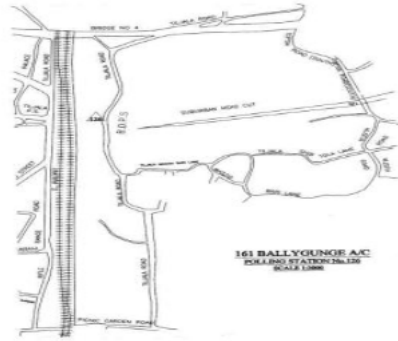

নির্বাচক নিবন্ধন আধিকারিকের স্বাক্ষর

Nazri Naksha

Google Map View

Polling Station Building Front View

Polling Station Front View

Cad View

Key MAP View

1 নাম : উষা দেবী স্বামীর নাম : উমেশ রাম বাড়ির নং : 120 H/18 বয়স : 57 লিঙ্গ : মহিলা	XOA1472943 ফটো উপলব্ধ	2 নাম : যশোদা কুমারী রাম পিতার নাম : উমেশ রাম বাড়ির নং : 120 H/18 বয়স : 32 লিঙ্গ : মহিলা	XOA2612687 ফটো উপলব্ধ	3 নাম : অল্প কুমারী রাম পিতার নাম : উমেশ রাম বাড়ির নং : 120 H/18 বয়স : 28 লিঙ্গ : মহিলা	XOA2612679 ফটো উপলব্ধ
4 নাম : প্রকাশ রাম পিতার নাম : উমেশ রাম বাড়ির নং : 120 H/18 বয়স : 27 লিঙ্গ : পুরুষ	XOA2612695 ফটো উপলব্ধ	5 নাম : কদবানু বিবি স্বামীর নাম : মৌক বাড়ির নং : 124 বয়স : 79 লিঙ্গ : মহিলা	WB/23/152/132877 ফটো উপলব্ধ	6 নাম : মুলতান আহমেদ পিতার নাম : জগুফর আহমেদ বাড়ির নং : 124 বয়স : 63 লিঙ্গ : পুরুষ	XOA3055878 ফটো উপলব্ধ
7 নাম : সুব্রত আহমেদ পিতার নাম : জগুফর বাড়ির নং : 124 বয়স : 61 লিঙ্গ : পুরুষ	XOA3055548 ফটো উপলব্ধ	8 নাম : মুমতাজ বিবি স্বামীর নাম : কলিম বাড়ির নং : 124 বয়স : 61 লিঙ্গ : মহিলা	WB/23/152/132882 ফটো উপলব্ধ	9 নাম : শহিদা বেগম স্বামীর নাম : মুলতান বাড়ির নং : 124 বয়স : 59 লিঙ্গ : মহিলা	XOA3055902 ফটো উপলব্ধ
10 নাম : দুলাড়ি বেগম স্বামীর নাম : সুব্রত আহমেদ বাড়ির নং : 124 বয়স : 55 লিঙ্গ : মহিলা	XOA3055522 ফটো উপলব্ধ	11 নাম : মঃ ইজরাইল পিতার নাম : আবদুল বাড়ির নং : 124 বয়স : 54 লিঙ্গ : পুরুষ	WB/23/152/132879 ফটো উপলব্ধ	12 নাম : সহিদা বিবি স্বামীর নাম : মুহঃ ইসরাইল বাড়ির নং : 124 বয়স : 54 লিঙ্গ : মহিলা	XOA1930551 ফটো উপলব্ধ
13 নাম : রেহনা বেগম স্বামীর নাম : অম্বর আলি বাড়ির নং : 124 বয়স : 53 লিঙ্গ : মহিলা	WB/23/152/132883 ফটো উপলব্ধ	14 নাম : রাজু খাঁ পিতার নাম : মাইকু বাড়ির নং : 124 বয়স : 52 লিঙ্গ : পুরুষ	MFN1660828 ফটো উপলব্ধ	15 নাম : রুকসানা বেগম স্বামীর নাম : রাজু খান বাড়ির নং : 124 বয়স : 50 লিঙ্গ : মহিলা	XOA2436871 ফটো উপলব্ধ
16 নাম : রহিমা বিবি পিতার নাম : শেখ . কলিম বাড়ির নং : 124 বয়স : 48 লিঙ্গ : মহিলা	MFN2501914 ফটো উপলব্ধ	17 নাম : সেখ রৌশন খাতুন স্বামীর নাম : মহঃ শামীম বাড়ির নং : 124 বয়স : 47 লিঙ্গ : মহিলা	XOA2268712 ফটো উপলব্ধ	18 নাম : মহঃ রাজু পিতার নাম : মুহঃ রাশিদ বাড়ির নং : 124 বয়স : 46 লিঙ্গ : পুরুষ	XOA1974450 ফটো উপলব্ধ
19 নাম : ফরিদা বিবি স্বামীর নাম : মুহঃ সুলেমান খান বাড়ির নং : 124 বয়স : 46 লিঙ্গ : মহিলা	XOA2090561 ফটো উপলব্ধ	20 নাম : সুভান আহমেদ পিতার নাম : সুলতান আহমেদ বাড়ির নং : 124 বয়স : 44 লিঙ্গ : পুরুষ	XOA2576304 ফটো উপলব্ধ	21 নাম : সেক. আখতার পিতার নাম : আব্দুল লতিফ বাড়ির নং : 124 বয়স : 43 লিঙ্গ : পুরুষ	XOA2090553 ফটো উপলব্ধ
22 নাম : শেখ . সেলিম পিতার নাম : শেখ . কালিম বাড়ির নং : 124 বয়স : 42 লিঙ্গ : পুরুষ	MFN2501930 ফটো উপলব্ধ	23 নাম : সাবের আলি পিতার নাম : আব্দুল লতিফ বাড়ির নং : 124 বয়স : 41 লিঙ্গ : পুরুষ	XOA2268670 ফটো উপলব্ধ	24 নাম : শেখ হলীম পিতার নাম : শেখ কলিম বাড়ির নং : 124 বয়স : 41 লিঙ্গ : পুরুষ	MFN2901056 ফটো উপলব্ধ
25 নাম : মহঃ শাহিদ পিতার নাম : মুহঃ রাশিদ বাড়ির নং : 124 বয়স : 40 লিঙ্গ : পুরুষ	XOA1974443 ফটো উপলব্ধ	26 নাম : খুরশিদা বেগম স্বামীর নাম : শেখ আখতার বাড়ির নং : 124 বয়স : 40 লিঙ্গ : মহিলা	XOA2144004 ফটো উপলব্ধ	27 নাম : সেখ সুভান পিতার নাম : শেখ কলিম বাড়ির নং : 124 বয়স : 39 লিঙ্গ : পুরুষ	XOA2634475 ফটো উপলব্ধ
28 নাম : ইব্রান আহমেদ পিতার নাম : মুলতান আহমেদ বাড়ির নং : 124 বয়স : 37 লিঙ্গ : পুরুষ	XOA1471432 ফটো উপলব্ধ	29 নাম : মহঃ ওয়াহীদ পিতার নাম : মুহঃ রাশিদ বাড়ির নং : 124 বয়স : 36 লিঙ্গ : পুরুষ	XOA1930536 ফটো উপলব্ধ	30 নাম : রুবী বেগম মায়ের নাম : রেহানা বেগম বাড়ির নং : 124 বয়স : 36 লিঙ্গ : মহিলা	XOA1930627 ফটো উপলব্ধ