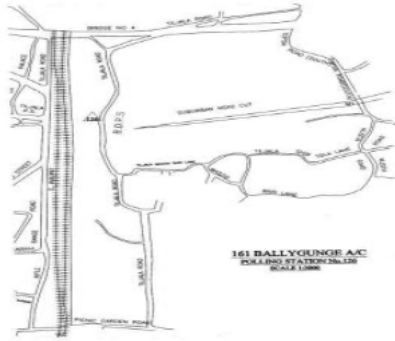

নির্বাচক নিবন্ধন আধিকারিকের স্বাক্ষর

Nazri Naksha

Google Map View

Polling Station Building Front View

Polling Station Front View

Cad View

Key MAP View

1 নাম : উষা দেবী স্বামীর নাম : উমেশ রাম বাড়ির নং : 120 H/18 বয়স : 57 লিঙ্গ : মহিলা	XOA1472943 ফটো উপলব্ধ	2 নাম : যশোদা কুমারী রাম পিতার নাম : উমেশ রাম বাড়ির নং : 120 H/18 বয়স : 32 লিঙ্গ : মহিলা	XOA2612687 ফটো উপলব্ধ	3 নাম : অল্প কুমারী রাম পিতার নাম : উমেশ রাম বাড়ির নং : 120 H/18 বয়স : 28 লিঙ্গ : মহিলা	XOA2612679 ফটো উপলব্ধ
4 নাম : প্রকাশ রাম পিতার নাম : উমেশ রাম বাড়ির নং : 120 H/18 বয়স : 27 লিঙ্গ : পুরুষ	XOA2612695 ফটো উপলব্ধ	5 নাম : কদবানু বিবি স্বামীর নাম : মৌক বাড়ির নং : 124 বয়স : 79 লিঙ্গ : মহিলা	WB/23/152/132877 ফটো উপলব্ধ	6 নাম : মুলতান আহমেদ পিতার নাম : জগুফর আহমেদ বাড়ির নং : 124 বয়স : 63 লিঙ্গ : পুরুষ	XOA3055878 ফটো উপলব্ধ
7 নাম : সুব্রত আহমেদ পিতার নাম : জগুফর বাড়ির নং : 124 বয়স : 61 লিঙ্গ : পুরুষ	XOA3055548 ফটো উপলব্ধ	8 নাম : মুমতাজ বিবি স্বামীর নাম : কলিম বাড়ির নং : 124 বয়স : 61 লিঙ্গ : মহিলা	WB/23/152/132882 ফটো উপলব্ধ	9 নাম : শহিদা বেগম স্বামীর নাম : মুলতান বাড়ির নং : 124 বয়স : 59 লিঙ্গ : মহিলা	XOA3055902 ফটো উপলব্ধ
10 নাম : দুলাড়ি বেগম স্বামীর নাম : সুব্রত আহমেদ বাড়ির নং : 124 বয়স : 55 লিঙ্গ : মহিলা	XOA3055522 ফটো উপলব্ধ	11 নাম : মঃ ইজরাইল পিতার নাম : আবদুল বাড়ির নং : 124 বয়স : 54 লিঙ্গ : পুরুষ	WB/23/152/132879 ফটো উপলব্ধ	12 নাম : সহিদা বিবি স্বামীর নাম : মুহঃ ইসরাইল বাড়ির নং : 124 বয়স : 54 লিঙ্গ : মহিলা	XOA1930551 ফটো উপলব্ধ
13 নাম : রেহনা বেগম স্বামীর নাম : অম্বর আলি বাড়ির নং : 124 বয়স : 53 লিঙ্গ : মহিলা	WB/23/152/132883 ফটো উপলব্ধ	14 নাম : রাজু খাঁ পিতার নাম : মাইকু বাড়ির নং : 124 বয়স : 52 লিঙ্গ : পুরুষ	MFN1660828 ফটো উপলব্ধ	15 নাম : রুকসানা বেগম স্বামীর নাম : রাজু খান বাড়ির নং : 124 বয়স : 50 লিঙ্গ : মহিলা	XOA2436871 ফটো উপলব্ধ
16 নাম : রহিমা বিবি পিতার নাম : শেখ . কলিম বাড়ির নং : 124 বয়স : 48 লিঙ্গ : মহিলা	MFN2501914 ফটো উপলব্ধ	17 নাম : সেখ রৌশন খাতুন স্বামীর নাম : মহঃ শামীম বাড়ির নং : 124 বয়স : 47 লিঙ্গ : মহিলা	XOA2268712 ফটো উপলব্ধ	18 নাম : মহঃ রাজু পিতার নাম : মুহঃ রাশিদ বাড়ির নং : 124 বয়স : 46 লিঙ্গ : পুরুষ	XOA1974450 ফটো উপলব্ধ
19 নাম : ফরিদা বিবি স্বামীর নাম : মুহঃ সুলেমান খান বাড়ির নং : 124 বয়স : 46 লিঙ্গ : মহিলা	XOA2090561 ফটো উপলব্ধ	20 নাম : সুভান আহমেদ পিতার নাম : সুলতান আহমেদ বাড়ির নং : 124 বয়স : 44 লিঙ্গ : পুরুষ	XOA2576304 ফটো উপলব্ধ	21 নাম : সেক. আখতার পিতার নাম : আব্দুল লতিফ বাড়ির নং : 124 বয়স : 43 লিঙ্গ : পুরুষ	XOA2090553 ফটো উপলব্ধ
22 নাম : শেখ . সেলিম পিতার নাম : শেখ . কালিম বাড়ির নং : 124 বয়স : 42 লিঙ্গ : পুরুষ	MFN2501930 ফটো উপলব্ধ	23 নাম : সাবের আলি পিতার নাম : আব্দুল লতিফ বাড়ির নং : 124 বয়স : 41 লিঙ্গ : পুরুষ	XOA2268670 ফটো উপলব্ধ	24 নাম : শেখ হলীম পিতার নাম : শেখ কলিম বাড়ির নং : 124 বয়স : 41 লিঙ্গ : পুরুষ	MFN2901056 ফটো উপলব্ধ
25 নাম : মহঃ শাহিদ পিতার নাম : মুহঃ রাশিদ বাড়ির নং : 124 বয়স : 40 লিঙ্গ : পুরুষ	XOA1974443 ফটো উপলব্ধ	26 নাম : খুরশিদা বেগম স্বামীর নাম : শেখ আখতার বাড়ির নং : 124 বয়স : 40 লিঙ্গ : মহিলা	XOA2144004 ফটো উপলব্ধ	27 নাম : সেখ সুভান পিতার নাম : শেখ কলিম বাড়ির নং : 124 বয়স : 39 লিঙ্গ : পুরুষ	XOA2634475 ফটো উপলব্ধ
28 নাম : ইব্রান আহমেদ পিতার নাম : মুলতান আহমেদ বাড়ির নং : 124 বয়স : 37 লিঙ্গ : পুরুষ	XOA1471432 ফটো উপলব্ধ	29 নাম : মহঃ ওয়াহীদ পিতার নাম : মুহঃ রাশিদ বাড়ির নং : 124 বয়স : 36 লিঙ্গ : পুরুষ	XOA1930536 ফটো উপলব্ধ	30 নাম : রুবী বেগম মায়ের নাম : রেহানা বেগম বাড়ির নং : 124 বয়স : 36 লিঙ্গ : মহিলা	XOA1930627 ফটো উপলব্ধ