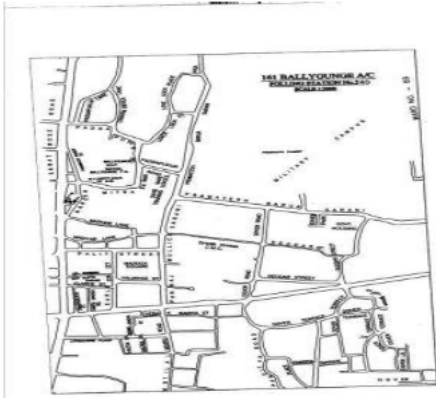

নির্বাচক নিবন্ধন আধিকারিকের স্বাক্ষর

Nazri Naksha

Google Map View

Polling Station Building Front View

Polling Station Front View

Cad View

Key MAP View

বিধানসভা নির্বাচনক্ষেত্রের নং, নাম : 161-বালীগঞ্জ
ভাগ নং, নাম : 1-নরেশ মিত্র সরণি (বেলতলা রোড)(শ্রেমীসেস না. 39B)(ALPHABET SURNAME"M" ONLY)