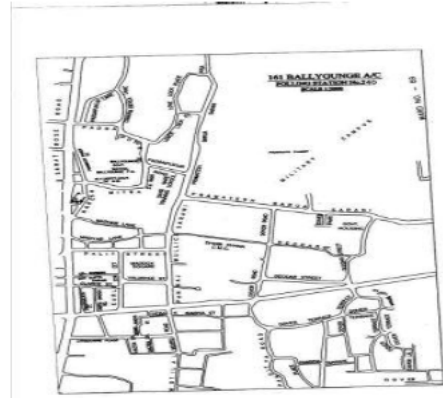

নির্বাচক নিবন্ধন আধিকারিকের স্বাক্ষর

Nazri Naksha

Google Map View

Polling Station Building Front View

Polling Station Front View

Cad View

Key MAP View

বিধানসভা নির্বাচনক্ষেত্রের নং, নাম : 161-বালীগঞ্জ
ভাগ নং, নাম : 1-নরেশ মিত্র সরণি (বেলতলা রোড)(শ্রেমীসেস না. 39B)(ALPHABET SURNAME"M" ONLY)