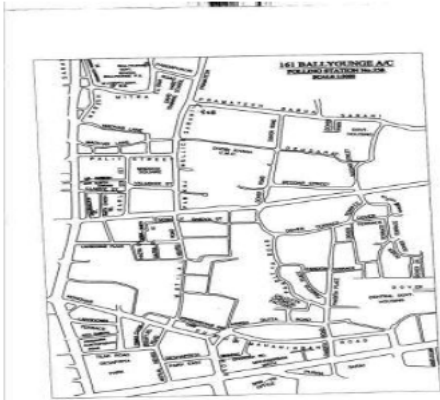

নির্বাচক নিবন্ধন আধিকারিকের স্বাক্ষর

Nazri Naksha

Google Map View

Polling Station Building Front View

Polling Station Front View

Cad View

Key MAP View

বিধানসভা নির্বাচনক্ষেত্রের নং, নাম : 161-বালীগঞ্জ  
ভাগ নং, নাম : 1-প্রমথেশ বরুয়া সরনী (বালীগঞ্জ সারকুলার রোড) প্রেমীসেস না. 14 TO 30