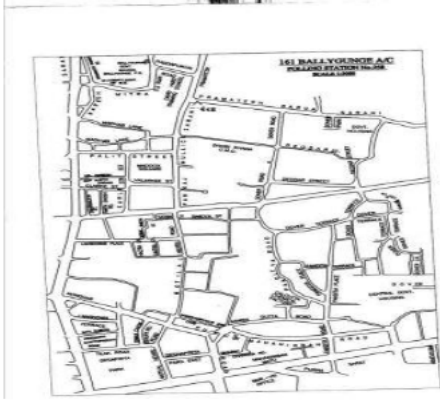

Nazri Naksha