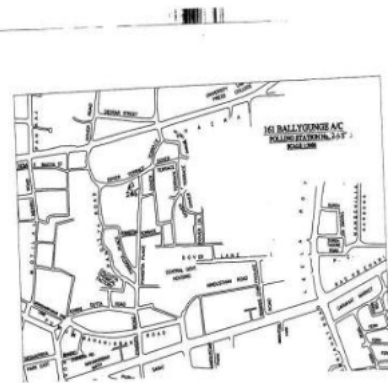

নির্বাচক নিবন্ধন আধিকারিকের স্বাক্ষর

Nazri Naksha

Google Map View

Polling Station Building Front View

Polling Station Front View

Cad View

Key MAP View

বিধানসভা নির্বাচনক্ষেত্রের নং, নাম : 161-বালীগঞ্জ  
ভাগ নং, নাম : 1-ডোভার টেরেস (গরচা সেকেন্ড লেন) 12 TO 14H