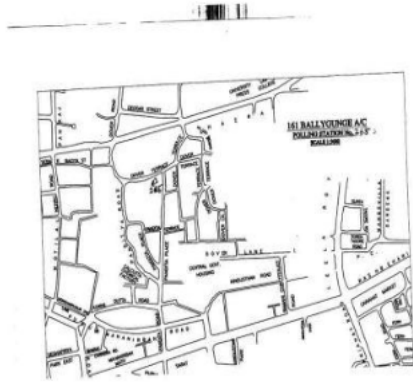

Nazri Naksha