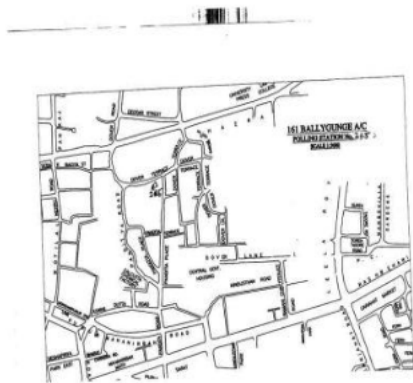

নির্বাচক নিবন্ধন আধিকারিকের স্বাক্ষর

Nazri Naksha

Google Map View

Polling Station Building Front View

Polling Station Front View

Cad View

Key MAP View

বিধানসভা নির্বাচনক্ষেত্রের নং, নাম : 161-বালীগঞ্জ  
ভাগ নং, নাম : 1-ডোভার টেরেস (গরচা সেকেন্ড লেন) 12 TO 14H