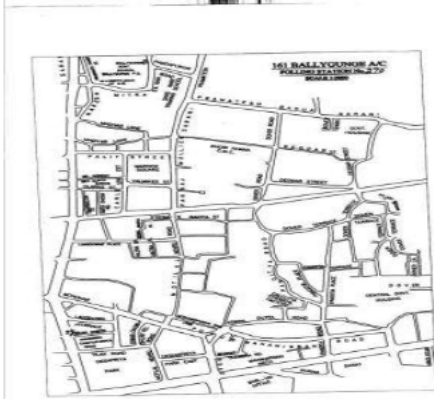

নির্বাচক তালিকা 2026 S25 পশ্চিমবঙ্গ

বিধানসভা নির্বাচনক্ষেত্রের নং, নাম ও সংরক্ষণের স্থিতি : 161 - বালীগঞ্জ (সাধারণ)		অংশ নং : 270			
বিধানসভা নির্বাচনক্ষেত্রটি যে লোকসভা নির্বাচনক্ষেত্রের / ক্ষেত্রসমূহের অন্তর্ভুক্ত তার নং, নাম ও সংরক্ষণ স্থিতি : 23 - কলকাতা দক্ষিণ (সাধারণ)					
1. সংশোধনের পূর্ণ বিবরণ					
সংশোধনের বৎসর :	2026	নির্বাচক তালিকার পরিচিতি :			
ভিত্তি তারিখ :	01-01-2026	বিশেষ নিবিড় সংশোধনী ২০২৬-এর চূড়ান্ত ভোটার তালিকা			
সংশোধনের প্রকৃতি :	বিশেষ নিবিড় সংশোধনী 2026				
প্রকাশনার তারিখ :	28-02-2026				
2. অংশ ও নির্বাচনী এলাকার পূর্ণ বিবরণ :					
অংশের ভাগ নং ও নাম :					
1-মতীলাল নেহেরু রোড প্রেমীসেস না. 129,129/1 TO 139A(EXCEPT PRE 137)		প্রধান শহর/গ্রাম	: কলকাতা মিউনিসিপাল কর্পোরেশন		
2-শরৎ বোস রোড প্রেমীসেস না. ইভেন 142/1A/1 TO 166B)		ওয়ার্ড	: 085		
		থানা	: রবীন্দ্র সরোবর		
		গ্রাম পঞ্চগয়েত	:		
		ব্লক	:		
		মহকুমা	:		
		জেলা	: কলকাতা দক্ষিণ		
		পিন	: 700029		
3. ভোট গ্রহন কেন্দ্রের পূর্ণ বিবরণ :					
ভোট গ্রহন কেন্দ্রের নং, নাম :		ভোট গ্রহন কেন্দ্রের শ্রেণী :		শহরাঞ্চল	
270 - South Suburban Branch High School		এই অংশে সহায়ক ভোটগ্রহন কেন্দ্রের সংখ্যা		0	
ভোট গ্রহন কেন্দ্রের ঠিকানা :		:			
South Suburban Branch High School, রুম-২, 110 SARAT BOSE ROAD					
4. নির্বাচকের সংখ্যা :					
প্রথম ক্রমিক নং	শেষ ক্রমিক নং	মোট সংখ্যা			
		পুরুষ	মহিলা	তৃতীয় লিঙ্গ	মোট
1	636	308	325	0	633

নির্বাচক নিবন্ধন আধিকারিকের স্বাক্ষর

Nazri Naksha

Google Map View

Polling Station Building Front View

Polling Station Front View

Cad View

Key MAP View

বিধানসভা নির্বাচনক্ষেত্রের নং, নাম : 161-বালীগঞ্জ
ভাগ নং, নাম : 1-মতীলাল নেহেরু রোড প্রেমীসেস না. 129,129/1 TO 139A(EXCEPT PRE 137)