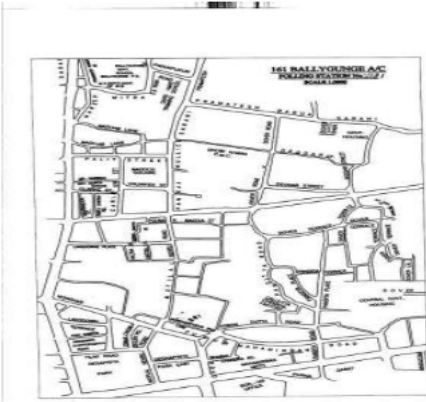

নির্বাচক নিবন্ধন আধিকারিকের স্বাক্ষর

Nazri Naksha

Google Map View

Polling Station Building Front View

Polling Station Front View

Cad View

Key MAP View

বিধানসভা নির্বাচনক্ষেত্রের নং, নাম : 161-বালীগঞ্জ
ভাগ নং, নাম : 1-মহানির্বান রোড প্রেমীসেস না. 48 TO END