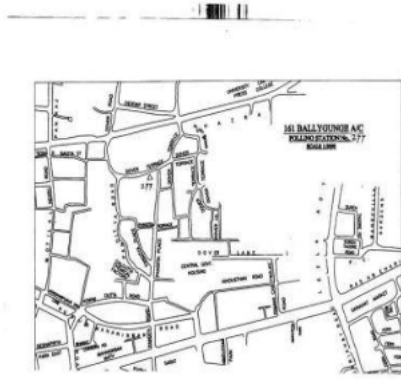

Nazri Naksha