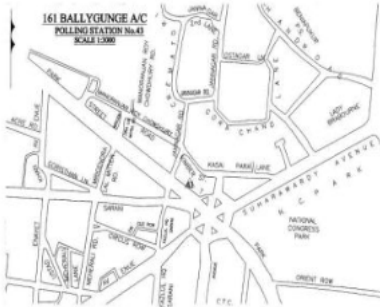

Cad View

Key MAP View