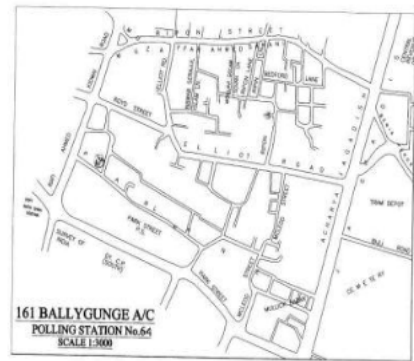

নির্বাচক নিবন্ধন আধিকারিকের স্বাক্ষর

Nazri Naksha

Google Map View

Polling Station Building Front View

Polling Station Front View

Cad View

Key MAP View

বিধানসভা নির্বাচনক্ষেত্রের নং, নাম : 161-বালীগঞ্জ
ভাগ নং, নাম : 1-পার্ক লেন প্রেমীসেস নো. 20 to End