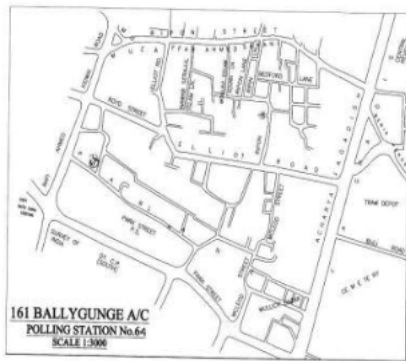

নির্বাচক নিবন্ধন আধিকারিকের স্বাক্ষর

Nazri Naksha

Google Map View

Polling Station Building Front View

Polling Station Front View

Cad View

Key MAP View

বিধানসভা নির্বাচনক্ষেত্রের নং, নাম : 161-বালীগঞ্জ
ভাগ নং, নাম : 1-পার্ক লেন প্রেমীসেস নো. 20 to End