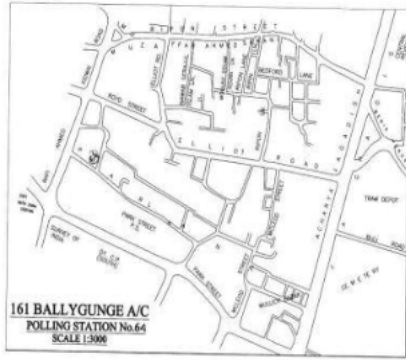

নির্বাচক নিবন্ধন আধিকারিকের স্বাক্ষর

Nazri Naksha

Google Map View

Polling Station Building Front View

Polling Station Front View

Cad View

Key MAP View

বিধানসভা নির্বাচনক্ষেত্রের নং, নাম : 161-বালীগঞ্জ
ভাগ নং, নাম : 1-পার্ক লেন প্রেমীসেস নো. 20 to End