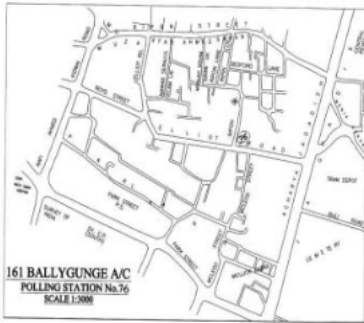

নির্বাচক নিবন্ধন আধিকারিকের স্বাক্ষর

Nazri Naksha

Google Map View

Polling Station Building Front View

Polling Station Front View

Cad View

Key MAP View

1 নাম : আফসানা পারভীন স্বামীর নাম: মুহম্মদ সাদ্দাম হোসেন বাড়ির নং : 83এ বয়স : 30 লিঙ্গ : মহিলা	XOA2924538 ফটো উপলব্ধ	2 নাম : মনু আলম পিতার নাম: সেখ . মনসুর আলম বাড়ির নং : 88 বয়স : 52 লিঙ্গ : পুরুষ	XOA2075588 ফটো উপলব্ধ	3 নাম : শেখ সজিদ পিতার নাম: শেখ শহজাদা বাড়ির নং : 88 বয়স : 51 লিঙ্গ : পুরুষ	XOA3075728 ফটো উপলব্ধ
4 নাম : শেখ মেরব পিতার নাম: শেখ শহজাদা বাড়ির নং : 88 বয়স : 49 লিঙ্গ : পুরুষ	WB/22/153/045411 ফটো উপলব্ধ	5 নাম : মঃ . আয়ল্লাস পিতার নাম: শেখ . মনসুর অলম বাড়ির নং : 88 বয়স : 42 লিঙ্গ : পুরুষ	JJM2814895 ফটো উপলব্ধ	6 নাম : মেইসুর আলম পিতার নাম: শেখ মনসুর আলম বাড়ির নং : 88 বয়স : 38 লিঙ্গ : পুরুষ	XOA2607372 ফটো উপলব্ধ
7 নাম : নুর জাহান স্বামীর নাম: সেখ মেরাজ বাড়ির নং : 88, বয়স : 40 লিঙ্গ : মহিলা	XOA2778553 ফটো উপলব্ধ	8 নাম : বিশাল খাঁ চৌধুরী পিতার নাম: কমির খাঁ চৌধুরী বাড়ির নং : 88A বয়স : 44 লিঙ্গ : পুরুষ	JJM1927524 ফটো উপলব্ধ	9 নাম : মঃ . ইদরিস পিতার নাম: শেখ . ইসমালি বাড়ির নং : 88H বয়স : 42 লিঙ্গ : পুরুষ	JJM2294304 ফটো উপলব্ধ
10 নাম : রোশনারা স্বামীর নাম: শেখ আবদুল কমির বাড়ির নং : 88H/1 বয়স : 91 লিঙ্গ : মহিলা	WB/22/153/045444 ফটো উপলব্ধ	11 নাম : লিলি বিবি স্বামীর নাম: শেখ কৈয়ুম বাড়ির নং : 88H/1 বয়স : 86 লিঙ্গ : মহিলা	WB/22/153/045442 ফটো উপলব্ধ	12 নাম : রশন আড়া স্বামীর নাম: শেখ মেহবুব অলম বাড়ির নং : 88H/1 বয়স : 81 লিঙ্গ : মহিলা	WB/22/153/045325 ফটো উপলব্ধ
13 নাম : শেখ ইসমাইল পিতার নাম: শেখ অয়ুব বাড়ির নং : 88H/1 বয়স : 77 লিঙ্গ : পুরুষ	WB/22/153/045043 ফটো উপলব্ধ	14 নাম : নসিমন বিবি স্বামীর নাম: শেখ মনসুর অলম বাড়ির নং : 88H/1 বয়স : 76 লিঙ্গ : মহিলা	WB/22/153/045326 ফটো উপলব্ধ	15 নাম : হশাতরা স্বামীর নাম: শেখ শহ অহমেদ বাড়ির নং : 88H/1 বয়স : 71 লিঙ্গ : মহিলা	WB/22/153/045560 ফটো উপলব্ধ
16 নাম : ফমিদা খাতুন স্বামীর নাম: শেখ ইসমাইল বাড়ির নং : 88H/1 বয়স : 71 লিঙ্গ : মহিলা	WB/22/153/045334 ফটো উপলব্ধ	17 নাম : নহিদ মুস্পরফ স্বামীর নাম: শেখ মকসুদ অলম বাড়ির নং : 88H/1 বয়স : 65 লিঙ্গ : মহিলা	WB/22/153/045545 ফটো উপলব্ধ	18 নাম : সেখ সারুর আলম পিতার নাম: সেখ মহম্মদ আলম বাড়ির নং : 88H/1 বয়স : 61 লিঙ্গ : পুরুষ	WB/22/153/045190 ফটো উপলব্ধ
19 নাম : শেখ মুক্তার অলম পিতার নাম: শেখ মেহবুব অলম বাড়ির নং : 88H/1 বয়স : 59 লিঙ্গ : পুরুষ	WB/22/153/045602 ফটো উপলব্ধ	20 নাম : অখতার অলম পিতার নাম: শেখ মেহবুব অলম বাড়ির নং : 88H/1 বয়স : 57 লিঙ্গ : পুরুষ	WB/22/153/045714 ফটো উপলব্ধ	21 নাম : শেখ শহিদ অলম পিতার নাম: শেখ আবদুল কমির বাড়ির নং : 88H/1 বয়স : 55 লিঙ্গ : পুরুষ	WB/22/153/045416 ফটো উপলব্ধ
22 নাম : রুহি বেগম পিতার নাম: শেখ মহম্মদ অলম বাড়ির নং : 88H/1 বয়স : 55 লিঙ্গ : মহিলা	WB/22/153/045543 ফটো উপলব্ধ	23 নাম : মহতাব অলম পিতার নাম: শেখ মহুদ অলম বাড়ির নং : 88H/1 বয়স : 53 লিঙ্গ : পুরুষ	WB/22/153/045267 ফটো উপলব্ধ	24 নাম : শেখ জহীদ অলম পিতার নাম: শেখ আবদুল কমির বাড়ির নং : 88H/1 বয়স : 53 লিঙ্গ : পুরুষ	WB/22/153/045284 ফটো উপলব্ধ
25 নাম : শেখ আযফুখর অলম পিতার নাম: শেখ মেহবুব অলম বাড়ির নং : 88H/1 বয়স : 51 লিঙ্গ : পুরুষ	WB/22/153/045261 ফটো উপলব্ধ	26 নাম : মঃ ইমতিয়াজ পিতার নাম: মঃ ইজরাইল বাড়ির নং : 88H/1 বয়স : 51 লিঙ্গ : পুরুষ	WB/22/153/045542 ফটো উপলব্ধ	27 নাম : শিকও অহমেদ পিতার নাম: শেখ শহ অহমেদ বাড়ির নং : 88H/1 বয়স : 50 লিঙ্গ : পুরুষ	WB/22/153/045390 ফটো উপলব্ধ
28 নাম : রিমা বেগম পিতার নাম: শেখ মেহবুব অলম বাড়ির নং : 50/এইচ/5 বয়স : 50 লিঙ্গ : মহিলা	XOA3079076 ফটো উপলব্ধ	29 নাম : মঃ আযজব্বা পিতার নাম: মঃ ইজরাইল বাড়ির নং : 88H/1 বয়স : 49 লিঙ্গ : পুরুষ	WB/22/153/045393 ফটো উপলব্ধ	30 নাম : শাওফতা অহমেদ পিতার নাম: শহ অহমেদ বাড়ির নং : 88H/1 বয়স : 49 লিঙ্গ : মহিলা	JJM1247030 ফটো উপলব্ধ