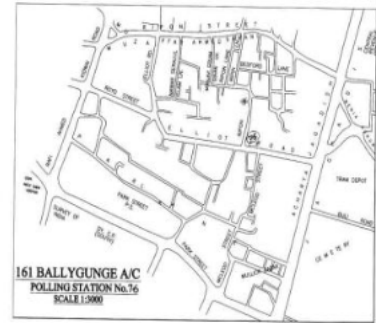

নির্বাচক নিবন্ধন আধিকারিকের স্বাক্ষর

Nazri Naksha

Google Map View

Polling Station Building Front View

Polling Station Front View

Cad View

Key MAP View

1 নাম : আফসানা পারভীন স্বামীর নাম: মুহম্মদ সাদ্দাম হোসেন বাড়ির নং : 83এ বয়স : 30 লিঙ্গ : মহিলা	XOA2924538 ফটো উপলব্ধ	2 নাম : মনু আলম পিতার নাম: সেখ . মনসুর আলম বাড়ির নং : 88 বয়স : 52 লিঙ্গ : পুরুষ	XOA2075588 ফটো উপলব্ধ	3 নাম : শেখ সজিদ পিতার নাম: শেখ শহজাদা বাড়ির নং : 88 বয়স : 51 লিঙ্গ : পুরুষ	XOA3075728 ফটো উপলব্ধ
4 নাম : শেখ মেরব পিতার নাম: শেখ শহজাদা বাড়ির নং : 88 বয়স : 49 লিঙ্গ : পুরুষ	WB/22/153/045411 ফটো উপলব্ধ	5 নাম : মঃ . আয়ল্লাস পিতার নাম: শেখ . মনসুর অলম বাড়ির নং : 88 বয়স : 42 লিঙ্গ : পুরুষ	JJM2814895 ফটো উপলব্ধ	6 নাম : মেইসুর আলম পিতার নাম: শেখ মনসুর আলম বাড়ির নং : 88 বয়স : 38 লিঙ্গ : পুরুষ	XOA2607372 ফটো উপলব্ধ
7 নাম : নুর জাহান স্বামীর নাম: সেখ মেরাজ বাড়ির নং : 88, বয়স : 40 লিঙ্গ : মহিলা	XOA2778553 ফটো উপলব্ধ	8 নাম : বিশাল খাঁ চৌধুরী পিতার নাম: কমির খাঁ চৌধুরী বাড়ির নং : 88A বয়স : 44 লিঙ্গ : পুরুষ	JJM1927524 ফটো উপলব্ধ	9 নাম : মঃ . ইদরিস পিতার নাম: শেখ . ইসমালি বাড়ির নং : 88H বয়স : 42 লিঙ্গ : পুরুষ	JJM2294304 ফটো উপলব্ধ
10 নাম : রোশনারা স্বামীর নাম: শেখ আবদুল কমির বাড়ির নং : 88H/1 বয়স : 91 লিঙ্গ : মহিলা	WB/22/153/045444 ফটো উপলব্ধ	11 নাম : লিলি বিবি স্বামীর নাম: শেখ কৈয়ুম বাড়ির নং : 88H/1 বয়স : 86 লিঙ্গ : মহিলা	WB/22/153/045442 ফটো উপলব্ধ	12 নাম : রশন আড়া স্বামীর নাম: শেখ মেহবুব অলম বাড়ির নং : 88H/1 বয়স : 81 লিঙ্গ : মহিলা	WB/22/153/045325 ফটো উপলব্ধ
13 নাম : শেখ ইসমাইল পিতার নাম: শেখ অয়ুব বাড়ির নং : 88H/1 বয়স : 77 লিঙ্গ : পুরুষ	WB/22/153/045043 ফটো উপলব্ধ	14 নাম : নসিমন বিবি স্বামীর নাম: শেখ মনসুর অলম বাড়ির নং : 88H/1 বয়স : 76 লিঙ্গ : মহিলা	WB/22/153/045326 ফটো উপলব্ধ	15 নাম : হশাতরা স্বামীর নাম: শেখ শহ অহমেদ বাড়ির নং : 88H/1 বয়স : 71 লিঙ্গ : মহিলা	WB/22/153/045560 ফটো উপলব্ধ
16 নাম : ফমিদা খাতুন স্বামীর নাম: শেখ ইসমাইল বাড়ির নং : 88H/1 বয়স : 71 লিঙ্গ : মহিলা	WB/22/153/045334 ফটো উপলব্ধ	17 নাম : নহিদ মুস্পরফ স্বামীর নাম: শেখ মকসুদ অলম বাড়ির নং : 88H/1 বয়স : 65 লিঙ্গ : মহিলা	WB/22/153/045545 ফটো উপলব্ধ	18 নাম : সেখ সারুর আলম পিতার নাম: সেখ মহম্মদ আলম বাড়ির নং : 88H/1 বয়স : 61 লিঙ্গ : পুরুষ	WB/22/153/045190 ফটো উপলব্ধ
19 নাম : শেখ মুক্তার অলম পিতার নাম: শেখ মেহবুব অলম বাড়ির নং : 88H/1 বয়স : 59 লিঙ্গ : পুরুষ	WB/22/153/045602 ফটো উপলব্ধ	20 নাম : অখতার অলম পিতার নাম: শেখ মেহবুব অলম বাড়ির নং : 88H/1 বয়স : 57 লিঙ্গ : পুরুষ	WB/22/153/045714 ফটো উপলব্ধ	21 নাম : শেখ শহিদ অলম পিতার নাম: শেখ আবদুল কমির বাড়ির নং : 88H/1 বয়স : 55 লিঙ্গ : পুরুষ	WB/22/153/045416 ফটো উপলব্ধ
22 নাম : রুহি বেগম পিতার নাম: শেখ মহম্মদ অলম বাড়ির নং : 88H/1 বয়স : 55 লিঙ্গ : মহিলা	WB/22/153/045543 ফটো উপলব্ধ	23 নাম : মহতাব অলম পিতার নাম: শেখ মহুদ অলম বাড়ির নং : 88H/1 বয়স : 53 লিঙ্গ : পুরুষ	WB/22/153/045267 ফটো উপলব্ধ	24 নাম : শেখ জহীদ অলম পিতার নাম: শেখ আবদুল কমির বাড়ির নং : 88H/1 বয়স : 53 লিঙ্গ : পুরুষ	WB/22/153/045284 ফটো উপলব্ধ
25 নাম : শেখ আযফুখর অলম পিতার নাম: শেখ মেহবুব অলম বাড়ির নং : 88H/1 বয়স : 51 লিঙ্গ : পুরুষ	WB/22/153/045261 ফটো উপলব্ধ	26 নাম : মঃ ইমতিয়াজ পিতার নাম: মঃ ইজরাইল বাড়ির নং : 88H/1 বয়স : 51 লিঙ্গ : পুরুষ	WB/22/153/045542 ফটো উপলব্ধ	27 নাম : শিকও অহমেদ পিতার নাম: শেখ শহ অহমেদ বাড়ির নং : 88H/1 বয়স : 50 লিঙ্গ : পুরুষ	WB/22/153/045390 ফটো উপলব্ধ
28 নাম : রিমা বেগম পিতার নাম: শেখ মেহবুব অলম বাড়ির নং : 50/এইচ/5 বয়স : 50 লিঙ্গ : মহিলা	XOA3079076 ফটো উপলব্ধ	29 নাম : মঃ আযজব্বা পিতার নাম: মঃ ইজরাইল বাড়ির নং : 88H/1 বয়স : 49 লিঙ্গ : পুরুষ	WB/22/153/045393 ফটো উপলব্ধ	30 নাম : শাওফতা অহমেদ পিতার নাম: শহ অহমেদ বাড়ির নং : 88H/1 বয়স : 49 লিঙ্গ : মহিলা	JJM1247030 ফটো উপলব্ধ