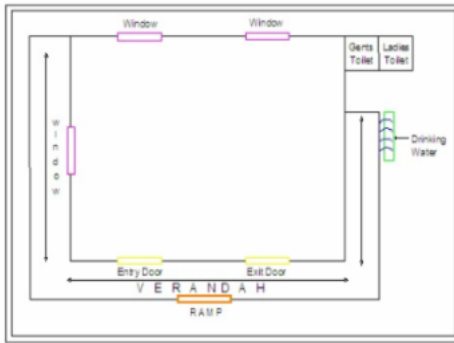

নির্বাচক নিবন্ধন আধিকারিকের স্বাক্ষর

Nazri Naksha

Google Map View

Polling Station Building Front View

Polling Station Front View

Cad View

Key MAP View

1 নাম : মানব জালাল পিতার নাম: কমল কুমার জালাল বাড়ির নং : 3 বয়স : 25 লিঙ্গ : পুরুষ	WKJ2980308 ফটো উপলব্ধ	2 নাম : এস. সারভানন পিতার নাম: এস.এল. শানমুহম্ম বাড়ির নং : 42 বয়স : 38 লিঙ্গ : পুরুষ	WKJ2673911 ফটো উপলব্ধ	3 নাম : সীমা আরোরা স্বামীর নাম: সুজিত আরোরা বাড়ির নং : 90/6A বয়স : 61 লিঙ্গ : মহিলা	WKJ2588416 ফটো উপলব্ধ
4 নাম : সান্নী আরোরা মায়ের নাম: সীমা আরোরা বাড়ির নং : 90/6A বয়স : 38 লিঙ্গ : মহিলা	WKJ2588408 ফটো উপলব্ধ	5 নাম : সারভেন্স আরোরা মায়ের নাম: সীমা আরোরা বাড়ির নং : 90/6A বয়স : 35 লিঙ্গ : পুরুষ	WKJ2588374 ফটো উপলব্ধ	6 নাম : কালীপদ মাইতি পিতার নাম: অধর চন্দ্র মাইতি বাড়ির নং : 90/7A বয়স : 66 লিঙ্গ : পুরুষ	WB/21/144/009220 ফটো উপলব্ধ
7 নাম : অভিষেক বাজাজ পিতার নাম: পায়াল বাজাজ বাড়ির নং : 92 বয়স : 30 লিঙ্গ : পুরুষ	WKJ2939437 ফটো উপলব্ধ	8 নাম : রাজকুমার বজাজ পিতার নাম: বিশ্বনাথ বজাজ বাড়ির নং : 92 বয়স : 61 লিঙ্গ : পুরুষ	WB/22/157/300298 ফটো উপলব্ধ	9 নাম : সুমন বজাজ স্বামীর নাম: রাজকুমার বজাজ বাড়ির নং : 92 বয়স : 59 লিঙ্গ : মহিলা	WB/22/157/300208 ফটো উপলব্ধ
10 নাম : পয়াল বজাজ স্বামীর নাম: সংজয় বজাজ বাড়ির নং : 92 বয়স : 56 লিঙ্গ : মহিলা	WB/22/157/300102 ফটো উপলব্ধ	11 নাম : মাধব প্রসাদ দেওড়া পিতার নাম: ওপ্রকাশ দেওড়া বাড়ির নং : 92 বয়স : 61 লিঙ্গ : পুরুষ	WB/22/157/300489 ফটো উপলব্ধ	12 নাম : কিরণ দেওড়া স্বামীর নাম: মাধব প্রসাদ দেওড়া বাড়ির নং : 92 বয়স : 58 লিঙ্গ : মহিলা	WB/22/157/300561 ফটো উপলব্ধ
13 নাম : সংতোষী দেবী শর্মা স্বামীর নাম: হরী প্রসাদ শর্মা বাড়ির নং : 92 বয়স : 76 লিঙ্গ : মহিলা	WB/22/157/300315 ফটো উপলব্ধ	14 নাম : পুষ্প দেবী শর্মা স্বামীর নাম: কাইলাশ চাঁদ শর্মা বাড়ির নং : 92 বয়স : 71 লিঙ্গ : মহিলা	WB/22/157/300318 ফটো উপলব্ধ	15 নাম : কিশণ শর্মা পিতার নাম: কাইলাশ চাঁদ শর্মা বাড়ির নং : 92 বয়স : 56 লিঙ্গ : পুরুষ	JNV1323864 ফটো উপলব্ধ
16 নাম : মংজু শর্মা স্বামীর নাম: রজেন শর্মা বাড়ির নং : 92 বয়স : 52 লিঙ্গ : মহিলা	JNV1323849 ফটো উপলব্ধ	17 নাম : সুনিতা শর্মা স্বামীর নাম: কিশান শর্মা বাড়ির নং : 92 বয়স : 51 লিঙ্গ : মহিলা	WKJ2744217 ফটো উপলব্ধ	18 নাম : টুইঙ্কেল শর্মা পিতার নাম: কিশান শর্মা বাড়ির নং : 92 বয়স : 26 লিঙ্গ : মহিলা	WKJ2913465 ফটো উপলব্ধ
Q 19 নাম : ভোলানাথ যাদব পিতার নাম: ইন্দ্ররাজ যাদব বাড়ির নং : 92 বয়স : 67 লিঙ্গ : পুরুষ	JNV1092006 ফটো উপলব্ধ	20 নাম : ভরতি ভৌমিক স্বামীর নাম: সভাষ ভৌমিক বাড়ির নং : 96 বয়স : 70 লিঙ্গ : মহিলা	WB/22/157/300297 ফটো উপলব্ধ	21 নাম : সুবীর ভৌমিক পিতার নাম: এইচ . ক . ভোবমীক ভৌমিক বাড়ির নং : 96 বয়স : 64 লিঙ্গ : পুরুষ	WB/22/157/300348 ফটো উপলব্ধ
22 নাম : ননদিতা ভৌমিক স্বামীর নাম: সুবীর ভৌমিক বাড়ির নং : 96 বয়স : 54 লিঙ্গ : মহিলা	WB/22/157/300350 ফটো উপলব্ধ	23 নাম : সএজিত ভৌমিক পিতার নাম: সুবীর ভৌমিক বাড়ির নং : 96 বয়স : 41 লিঙ্গ : পুরুষ	JNV2217560 ফটো উপলব্ধ	24 নাম : স্বর্নজিৎ ভৌমিক পিতার নাম: সুবীর ভৌমিক বাড়ির নং : 96 বয়স : 37 লিঙ্গ : পুরুষ	WKJ1575232 ফটো উপলব্ধ
25 নাম : রেখা সরকার স্বামীর নাম: দেবব্রত সরকার বাড়ির নং : 96 বয়স : 67 লিঙ্গ : মহিলা	WB/22/157/300328 ফটো উপলব্ধ	26 নাম : দেবজ্যোতি সরকার পিতার নাম: দেবব্রত সরকার বাড়ির নং : 96 বয়স : 47 লিঙ্গ : পুরুষ	WKJ1472448 ফটো উপলব্ধ	27 নাম : কেয়া সরকার স্বামীর নাম: দেবজ্যোতি সরকার বাড়ির নং : 96 বয়স : 33 লিঙ্গ : মহিলা	WKJ2372316 ফটো উপলব্ধ
28 নাম : পুণম সীজ স্বামীর নাম: পতাপ সীজ বাড়ির নং : 96 বয়স : 59 লিঙ্গ : মহিলা	WB/22/157/300483 ফটো উপলব্ধ	29 নাম : আর্থমান সিং পিতার নাম: প্রতাপ সিং বাড়ির নং : 96 বয়স : 36 লিঙ্গ : পুরুষ	WKJ1472430 ফটো উপলব্ধ	30 নাম : মোঃ কামরুল ইসলাম পিতার নাম: মোঃ হামিদুল হামান বাড়ির নং : 106 বয়স : 40 লিঙ্গ : পুরুষ	HVD3265493 ফটো উপলব্ধ