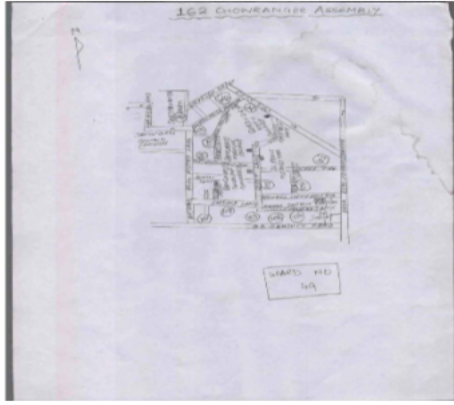

নির্বাচক নিবন্ধন আধিকারিকের স্বাক্ষর

Nazri Naksha

Google Map View

Polling Station Building Front View

Polling Station Front View

Cad View

Key MAP View

1 নাম : খোয়ালাল সোনকার পিতার নাম: মেদালাল সোনকার বাড়ির নং : 153 বয়স : 76 লিঙ্গ : পুরুষ ফটো উপলব্ধ	WB/22/156/276109	2 নাম : তুলসী দেবী সোনকার স্বামীর নাম: খোবালাল সোনকার বাড়ির নং : 153 বয়স : 69 লিঙ্গ : মহিলা ফটো উপলব্ধ	WB/22/156/276108	3 নাম : সুরজ সোনকার পিতার নাম: খোবালাল সোনকার বাড়ির নং : 153 বয়স : 46 লিঙ্গ : পুরুষ ফটো উপলব্ধ	KYZ1312420
4 নাম : প্রকাশ সোনকার পিতার নাম: খোবালাল সোনকার বাড়ির নং : 153 বয়স : 43 লিঙ্গ : পুরুষ ফটো উপলব্ধ	KYZ1310788	Q 5 নাম : মধু সোনকার স্বামীর নাম: সুরজ সোনকার বাড়ির নং : 153 বয়স : 37 লিঙ্গ : মহিলা DELETED	WKJ2420198	Q 6 নাম : রজনী সোনকার স্বামীর নাম: প্রকাশ সোনকার বাড়ির নং : 153 বয়স : 33 লিঙ্গ : মহিলা DELETED	WKJ2848190
7 নাম : মঃ . ইউসুপ অখতার পিতার নাম: ইব্রাহিম অখতার বাড়ির নং : 154 বয়স : 76 লিঙ্গ : পুরুষ ফটো উপলব্ধ	WB/22/156/174278	8 নাম : সুলতান আহমেদ মঃ পিতার নাম: মঃ ইব্রাহিম বাড়ির নং : 154 বয়স : 63 লিঙ্গ : পুরুষ ফটো উপলব্ধ	WB/22/156/174463	9 নাম : মহঃ আসিফ রাজা পিতার নাম: মহঃ ইউনুস আনসারী বাড়ির নং : 154 বয়স : 57 লিঙ্গ : পুরুষ ফটো উপলব্ধ	WB/22/156/174229
10 নাম : অশরাফ রাজা মঃ পিতার নাম: মঃ ইউনুস আনসারী বাড়ির নং : 154 বয়স : 56 লিঙ্গ : পুরুষ ফটো উপলব্ধ	WB/22/156/174356	Q 11 নাম : শোভা দেবী স্বামীর নাম: সুরেশ কুমার শা বাড়ির নং : 154 বয়স : 50 লিঙ্গ : মহিলা DELETED	WKJ2309011	Q 12 নাম : উষা দেবী স্বামীর নাম: বিজয় প্রসাদ শা বাড়ির নং : 154 বয়স : 48 লিঙ্গ : মহিলা DELETED	WKJ2308971
13 নাম : অরসদ রাজা পিতার নাম: ওমর কামর বাড়ির নং : 154 বয়স : 45 লিঙ্গ : পুরুষ UNDER ADJUDICATION	KYZ1325976	14 নাম : সবিতা দেবী স্বামীর নাম: মুকেশ প্রসাদ শাহ বাড়ির নং : 154 বয়স : 44 লিঙ্গ : মহিলা UNDER ADJUDICATION	WKJ2786606	15 নাম : সুনীল কুমার পিতার নাম: ভগবান শা বাড়ির নং : 154 বয়স : 43 লিঙ্গ : পুরুষ UNDER ADJUDICATION	WKJ2309003
16 নাম : মঃ . ইসরার আহমেদ পিতার নাম: মঃ . সুলতান আহমেদ বাড়ির নং : 154 বয়স : 42 লিঙ্গ : পুরুষ ফটো উপলব্ধ	KYZ1228006	17 নাম : তনবির আলম পিতার নাম: ওমর কামর বাড়ির নং : 154 বয়স : 41 লিঙ্গ : পুরুষ UNDER ADJUDICATION	KYZ1412493	18 নাম : মোনবীর অখতার পিতার নাম: ইউসুপ অখতার বাড়ির নং : 154 বয়স : 41 লিঙ্গ : পুরুষ UNDER ADJUDICATION	KYZ1496074
19 নাম : মহঃ কামার পিতার নাম: মহঃ ইউসুফ বাড়ির নং : 154 বয়স : 31 লিঙ্গ : পুরুষ UNDER ADJUDICATION	WKJ2616845	20 নাম : ফইজ ওসমান পিতার নাম: ওসমান গনি বাড়ির নং : 154 বয়স : 27 লিঙ্গ : পুরুষ UNDER ADJUDICATION	WKJ2883189	21 নাম : হইনে অখতার পিতার নাম: ইউসুপ অখতার বাড়ির নং : 154 বয়স : 46 লিঙ্গ : পুরুষ UNDER ADJUDICATION	KYZ0844322
22 নাম : অনীতা দেবী স্বামীর নাম: সোন সাহ বাড়ির নং : 154 বয়স : 30 লিঙ্গ : মহিলা ফটো উপলব্ধ	WKJ3127735	23 নাম : উসমান গনি পিতার নাম: ইব্রাহিম গনি বাড়ির নং : 154 বয়স : 65 লিঙ্গ : পুরুষ UNDER ADJUDICATION	KYZ1582220	24 নাম : মদন কুমার গুপ্তা পিতার নাম: লক্ষণ শাহ গুপ্তা বাড়ির নং : 154 বয়স : 47 লিঙ্গ : পুরুষ ফটো উপলব্ধ	KYZ1582287
Q 25 নাম : রাজ কুমার গুপ্তা পিতার নাম: কেদার গুপ্তা বাড়ির নং : 154 বয়স : 45 লিঙ্গ : পুরুষ DELETED	WKJ2616993	Q 26 নাম : সরোজ কুমার গুপ্তা পিতার নাম: শিবনাথ গুপ্তা বাড়ির নং : 154 বয়স : 41 লিঙ্গ : পুরুষ DELETED	WKJ2420289	27 নাম : মনোজ কুমার গুপ্তা পিতার নাম: নাগেন্দ্র শাহ বাড়ির নং : 154 বয়স : 41 লিঙ্গ : পুরুষ ফটো উপলব্ধ	WKJ1505965
Q 28 নাম : প্রেম কুমার গুপ্তা পিতার নাম: রাম চন্দ্র গুপ্তা বাড়ির নং : 154 বয়স : 36 লিঙ্গ : পুরুষ DELETED	WKJ2861177	29 নাম : ওমর কামর পিতার নাম: ইব্রাহিম কামর বাড়ির নং : 154 বয়স : 73 লিঙ্গ : পুরুষ UNDER ADJUDICATION	KYZ0843314	30 নাম : প্রদীপ কুমার পিতার নাম: রঞ্জদ্রা কুমার বাড়ির নং : 154 বয়স : 45 লিঙ্গ : পুরুষ ফটো উপলব্ধ	KYZ0843859