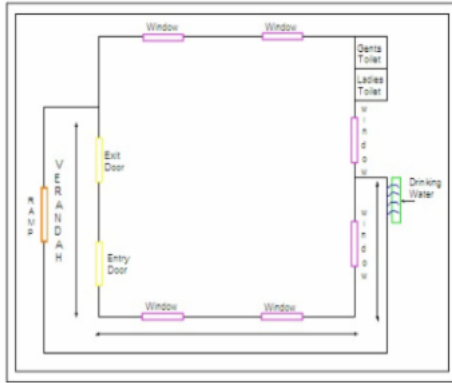

নির্বাচক নিবন্ধন আধিকারিকের স্বাক্ষর

Nazri Naksha

Google Map View

Polling Station Building Front View

Polling Station Front View

Cad View

Key MAP View

1 নাম : খোয়ালাল সোনকার পিতার নাম: মেদালাল সোনকার বাড়ির নং : 153 বয়স : 76 লিঙ্গ : পুরুষ ফটো উপলব্ধ	WB/22/156/276109	2 নাম : তুলসী দেবী সোনকার স্বামীর নাম: খোবালাল সোনকার বাড়ির নং : 153 বয়স : 69 লিঙ্গ : মহিলা ফটো উপলব্ধ	WB/22/156/276108	3 নাম : সুরজ সোনকার পিতার নাম: খোবালাল সোনকার বাড়ির নং : 153 বয়স : 46 লিঙ্গ : পুরুষ ফটো উপলব্ধ	KYZ1312420
4 নাম : প্রকাশ সোনকার পিতার নাম: খোবালাল সোনকার বাড়ির নং : 153 বয়স : 43 লিঙ্গ : পুরুষ ফটো উপলব্ধ	KYZ1310788	Q 5 নাম : মধু সোনকার স্বামীর নাম: সুরজ সোনকার বাড়ির নং : 153 বয়স : 37 লিঙ্গ : মহিলা DELETED	WKJ2420198	Q 6 নাম : রজনী সোনকার স্বামীর নাম: প্রকাশ সোনকার বাড়ির নং : 153 বয়স : 33 লিঙ্গ : মহিলা DELETED	WKJ2848190
7 নাম : মঃ . ইউসুপ অখতার পিতার নাম: ইব্রাহিম অখতার বাড়ির নং : 154 বয়স : 76 লিঙ্গ : পুরুষ ফটো উপলব্ধ	WB/22/156/174278	8 নাম : সুলতান আহমেদ মঃ পিতার নাম: মঃ ইব্রাহিম বাড়ির নং : 154 বয়স : 63 লিঙ্গ : পুরুষ ফটো উপলব্ধ	WB/22/156/174463	9 নাম : মহঃ আসিফ রাজা পিতার নাম: মহঃ ইউনুস আনসারী বাড়ির নং : 154 বয়স : 57 লিঙ্গ : পুরুষ ফটো উপলব্ধ	WB/22/156/174229
10 নাম : অশরাফ রাজা মঃ পিতার নাম: মঃ ইউনুস আনসারী বাড়ির নং : 154 বয়স : 56 লিঙ্গ : পুরুষ ফটো উপলব্ধ	WB/22/156/174356	Q 11 নাম : শোভা দেবী স্বামীর নাম: সুরেশ কুমার শা বাড়ির নং : 154 বয়স : 50 লিঙ্গ : মহিলা DELETED	WKJ2309011	Q 12 নাম : উষা দেবী স্বামীর নাম: বিজয় প্রসাদ শা বাড়ির নং : 154 বয়স : 48 লিঙ্গ : মহিলা DELETED	WKJ2308971
13 নাম : অরসদ রাজা পিতার নাম: ওমর কামর বাড়ির নং : 154 বয়স : 45 লিঙ্গ : পুরুষ UNDER ADJUDICATION	KYZ1325976	14 নাম : সবিতা দেবী স্বামীর নাম: মুকেশ প্রসাদ শাহ বাড়ির নং : 154 বয়স : 44 লিঙ্গ : মহিলা UNDER ADJUDICATION	WKJ2786606	15 নাম : সুনীল কুমার পিতার নাম: ভগবান শা বাড়ির নং : 154 বয়স : 43 লিঙ্গ : পুরুষ UNDER ADJUDICATION	WKJ2309003
16 নাম : মঃ . ইসরার আহমেদ পিতার নাম: মঃ . সুলতান আহমেদ বাড়ির নং : 154 বয়স : 42 লিঙ্গ : পুরুষ ফটো উপলব্ধ	KYZ1228006	17 নাম : তনবির আলম পিতার নাম: ওমর কামর বাড়ির নং : 154 বয়স : 41 লিঙ্গ : পুরুষ UNDER ADJUDICATION	KYZ1412493	18 নাম : মোনবীর অখতার পিতার নাম: ইউসুপ অখতার বাড়ির নং : 154 বয়স : 41 লিঙ্গ : পুরুষ UNDER ADJUDICATION	KYZ1496074
19 নাম : মহঃ কামার পিতার নাম: মহঃ ইউসুফ বাড়ির নং : 154 বয়স : 31 লিঙ্গ : পুরুষ UNDER ADJUDICATION	WKJ2616845	20 নাম : ফইজ ওসমান পিতার নাম: ওসমান গনি বাড়ির নং : 154 বয়স : 27 লিঙ্গ : পুরুষ UNDER ADJUDICATION	WKJ2883189	21 নাম : হইনে অখতার পিতার নাম: ইউসুপ অখতার বাড়ির নং : 154 বয়স : 46 লিঙ্গ : পুরুষ UNDER ADJUDICATION	KYZ0844322
22 নাম : অনীতা দেবী স্বামীর নাম: সোন সাহ বাড়ির নং : 154 বয়স : 30 লিঙ্গ : মহিলা ফটো উপলব্ধ	WKJ3127735	23 নাম : উসমান গনি পিতার নাম: ইব্রাহিম গনি বাড়ির নং : 154 বয়স : 65 লিঙ্গ : পুরুষ UNDER ADJUDICATION	KYZ1582220	24 নাম : মদন কুমার গুপ্তা পিতার নাম: লক্ষণ শাহ গুপ্তা বাড়ির নং : 154 বয়স : 47 লিঙ্গ : পুরুষ ফটো উপলব্ধ	KYZ1582287
Q 25 নাম : রাজ কুমার গুপ্তা পিতার নাম: কেদার গুপ্তা বাড়ির নং : 154 বয়স : 45 লিঙ্গ : পুরুষ DELETED	WKJ2616993	Q 26 নাম : সরোজ কুমার গুপ্তা পিতার নাম: শিবনাথ গুপ্তা বাড়ির নং : 154 বয়স : 41 লিঙ্গ : পুরুষ DELETED	WKJ2420289	27 নাম : মনোজ কুমার গুপ্তা পিতার নাম: নাগেন্দ্র শাহ বাড়ির নং : 154 বয়স : 41 লিঙ্গ : পুরুষ ফটো উপলব্ধ	WKJ1505965
Q 28 নাম : প্রেম কুমার গুপ্তা পিতার নাম: রাম চন্দ্র গুপ্তা বাড়ির নং : 154 বয়স : 36 লিঙ্গ : পুরুষ DELETED	WKJ2861177	29 নাম : ওমর কামর পিতার নাম: ইব্রাহিম কামর বাড়ির নং : 154 বয়স : 73 লিঙ্গ : পুরুষ UNDER ADJUDICATION	KYZ0843314	30 নাম : প্রদীপ কুমার পিতার নাম: রঞ্জদ্রা কুমার বাড়ির নং : 154 বয়স : 45 লিঙ্গ : পুরুষ ফটো উপলব্ধ	KYZ0843859