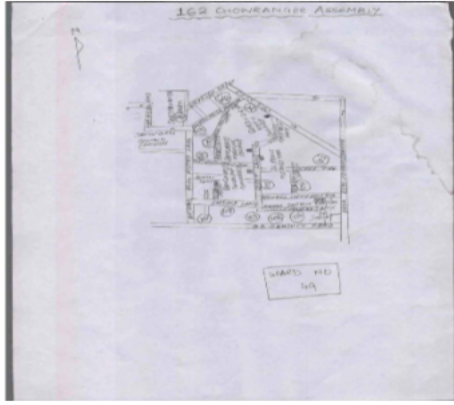

Nazri Naksha