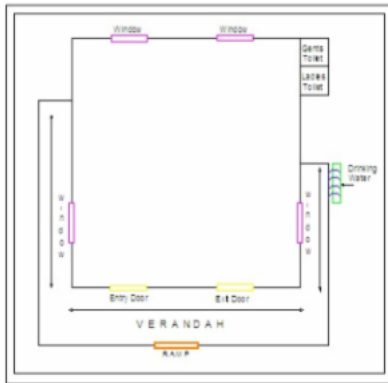

নির্বাচক নিবন্ধন আধিকারিকের স্বাক্ষর

Nazri Naksha

Google Map View

Polling Station Building Front View

Polling Station Front View

Cad View

Key MAP View

বিধানসভা নির্বাচনক্ষেত্রের নং, নাম : 162-চৌরঙ্গী
ভাগ নং, নাম : 1-বিপিন বিহারী গাঙ্গুলী স্ট্রীট