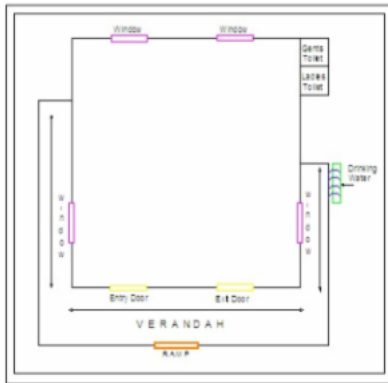

নির্বাচক নিবন্ধন আধিকারিকের স্বাক্ষর

Nazri Naksha

Google Map View

Polling Station Building Front View

Polling Station Front View

Cad View

Key MAP View

বিধানসভা নির্বাচনক্ষেত্রের নং, নাম : 162-চৌরঙ্গী  
ভাগ নং, নাম : 1-বিপিন বিহারী গাঙ্গুলী স্ট্রীট