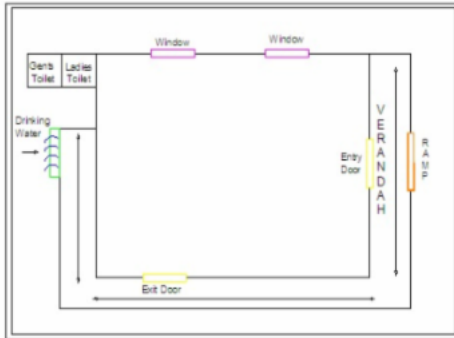

নির্বাচক নিবন্ধন আধিকারিকের স্বাক্ষর

Nazri Naksha

Google Map View

Polling Station Building Front View

Polling Station Front View

Cad View

Key MAP View

বিধানসভা নির্বাচনক্ষেত্রের নং, নাম : 162-চৌরঙ্গী
ভাগ নং, নাম : 1-বি.বি.গাঙ্গুলী স্ট্রীট