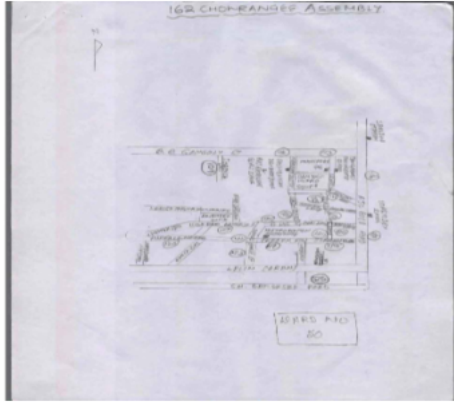

Nazri Naksha