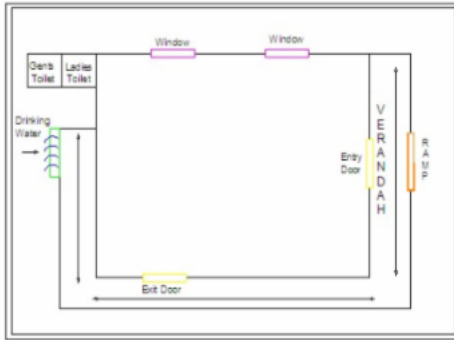

নির্বাচক নিবন্ধন আধিকারিকের স্বাক্ষর

Nazri Naksha

Google Map View

Polling Station Building Front View

Polling Station Front View

Cad View

Key MAP View

বিধানসভা নির্বাচনক্ষেত্রের নং, নাম : 162-চৌরঙ্গী  
ভাগ নং, নাম : 1-গোকুল বরাল স্ট্রীট