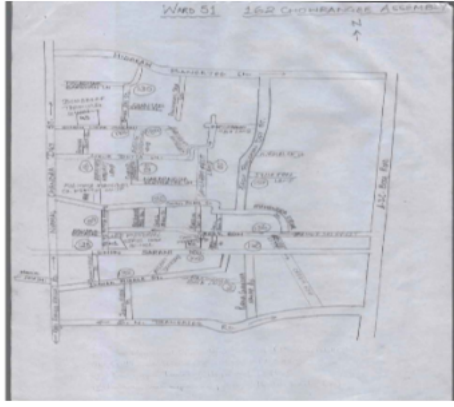

নির্বাচক নিবন্ধন আধিকারিকের স্বাক্ষর

Nazri Naksha

Google Map View

Polling Station Building Front View

Polling Station Front View

Cad View

Key MAP View

বিধানসভা নির্বাচনক্ষেত্রের নং, নাম : 162-চৌরঙ্গী  
ভাগ নং, নাম : 1-গোকুল বরাল স্ট্রীট