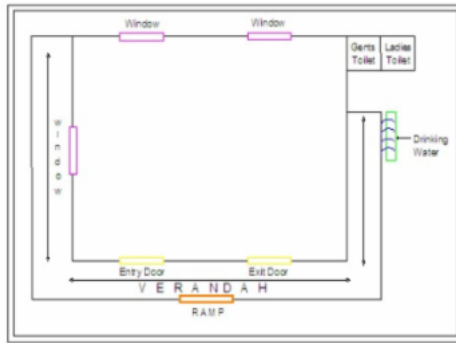

নির্বাচক নিবন্ধন আধিকারিকের স্বাক্ষর

Nazri Naksha

Google Map View

Polling Station Building Front View

Polling Station Front View

Cad View

Key MAP View

1 নাম : ইলাহী দাদ খান পিতার নাম: খোদা দাদ খান বাড়ির নং : n0161 বয়স : 76 লিঙ্গ : পুরুষ ফটো উপলব্ধ	WKJ2970572	2 নাম : জিতেন্দ্র কউর স্বামীর নাম: গুরবিন্দর সিংহ বাড়ির নং : 8 লেনিন সরানী বয়স : 51 লিঙ্গ : মহিলা ফটো উপলব্ধ	WKJ3039575	3 নাম : আসায যুন্নীন মায়ের নাম: রহত অরিফ বাড়ির নং : 10B বয়স : 39 লিঙ্গ : মহিলা ফটো উপলব্ধ	JNV2567485
4 নাম : প্রিমিতা দত্ত পিতার নাম: পিনাকি দত্ত বাড়ির নং : 10/সি বয়স : 27 লিঙ্গ : মহিলা ফটো উপলব্ধ	WKJ2934396	5 নাম : সৌনক খান মায়ের নাম: শাফিনা খাতুন বাড়ির নং : 13/এ বয়স : 23 লিঙ্গ : মহিলা ফটো উপলব্ধ	WKJ3044518	6 নাম : সাফির অহমেদ পিতার নাম: রাজুল বক্স বাড়ির নং : 79A বয়স : 61 লিঙ্গ : পুরুষ ফটো উপলব্ধ	WKJ3249943
7 নাম : কাইজার সইফউদ্দিন পিতার নাম: সইফউদ্দিন বাড়ির নং : 81A বয়স : 56 লিঙ্গ : পুরুষ ফটো উপলব্ধ	WB/22/157/345564	8 নাম : সদেকুইন রসুল পিতার নাম: সুলতান আরফীন বাড়ির নং : 81A বয়স : 50 লিঙ্গ : পুরুষ ফটো উপলব্ধ	WB/22/157/345210	9 নাম : জঁহা অফরোজ স্বামীর নাম: সুলতান আরফিন বাড়ির নং : 81A বয়স : 75 লিঙ্গ : মহিলা ফটো উপলব্ধ	JNV2518736
10 নাম : সদীকা রসুল পিতার নাম: সুলতান আরফিন বাড়ির নং : 81A বয়স : 41 লিঙ্গ : মহিলা ফটো উপলব্ধ	JNV2518744	11 নাম : রসুল রেহন পিতার নাম: সুলতান আরফিন বাড়ির নং : 81A বয়স : 53 লিঙ্গ : পুরুষ ফটো উপলব্ধ	WB/22/157/345200	12 নাম : রসুল সলেহা স্বামীর নাম: সুলতান আরফিন বাড়ির নং : 81A বয়স : 50 লিঙ্গ : মহিলা ফটো উপলব্ধ	WB/22/157/345156
13 নাম : আরওয়া তাহেরী টোপিওয়লা স্বামীর নাম: তহের বাড়ির নং : 81A বয়স : 59 লিঙ্গ : মহিলা ফটো উপলব্ধ	JNV2518710	14 নাম : শাজিয়া তারিক স্বামীর নাম: সৈয়েদ মোহাম্মদ তারিক বাড়ির নং : 81/A বয়স : 49 লিঙ্গ : মহিলা ফটো উপলব্ধ	JNV1237262	15 নাম : শ্বেহালা বিলকিস বাই স্বামীর নাম: হুসেন ভাই এম বাড়ির নং : 81B বয়স : 85 লিঙ্গ : মহিলা ফটো উপলব্ধ	WKJ3171048
16 নাম : চেন চিও ইং স্বামীর নাম: চেন কিও ওয়েইং বাড়ির নং : 81B বয়স : 75 লিঙ্গ : মহিলা ফটো উপলব্ধ	JNV2262798	17 নাম : ক হ চেন পিতার নাম: যু হোই চেন বাড়ির নং : 81B বয়স : 72 লিঙ্গ : পুরুষ ফটো উপলব্ধ	JNV2262764	18 নাম : কান্তা প্রধান চেন স্বামীর নাম: চেন কক ওয়া বাড়ির নং : 81B বয়স : 62 লিঙ্গ : মহিলা ফটো উপলব্ধ	WKJ2373967
19 নাম : মুসলিম আব্বাস কহোদবলা পিতার নাম: আব্বাস আকবর আলি কহোদবলা বাড়ির নং : 81B বয়স : 58 লিঙ্গ : পুরুষ ফটো উপলব্ধ	JNV2602670	20 নাম : অহমেদ মনজুর পিতার নাম: মকুল অহমেদ বাড়ির নং : 81B বয়স : 79 লিঙ্গ : পুরুষ ফটো উপলব্ধ	WKJ3037009	21 নাম : ইফানুর রহমান পিতার নাম: এফানুর রহমান বাড়ির নং : 81B বয়স : 42 লিঙ্গ : পুরুষ ফটো উপলব্ধ	WKJ3142015
22 নাম : কোহুলা সীরাজ পিতার নাম: দয়দ বাড়ির নং : 81B বয়স : 84 লিঙ্গ : পুরুষ ফটো উপলব্ধ	WB/22/157/345018	23 নাম : জুমানা সীরাজ স্বামীর নাম: সীরাজ কোহুলা বাড়ির নং : 81B বয়স : 78 লিঙ্গ : মহিলা ফটো উপলব্ধ	WB/22/157/345298	24 নাম : চেন ক বাই পিতার নাম: চেন তুসীজ বাই বাড়ির নং : 81B বয়স : 74 লিঙ্গ : পুরুষ ফটো উপলব্ধ	WB/22/157/345436
25 নাম : কহোদা ওয়ালা ইউসুপ পিতার নাম: হতীসৈ কহোদবলা বাড়ির নং : 81B বয়স : 74 লিঙ্গ : পুরুষ ফটো উপলব্ধ	WB/22/157/345518	26 নাম : শ্বেহালা বোয়েব ভাই পিতার নাম: হুসেন ভাই এম বাড়ির নং : 81B বয়স : 63 লিঙ্গ : পুরুষ ফটো উপলব্ধ	WB/22/157/345201	27 নাম : মোহাম্মদ মুহুদিত হুসেন পিতার নাম: মুহুদিত হুসেন বাড়ির নং : 81/B বয়স : 50 লিঙ্গ : পুরুষ ফটো উপলব্ধ	WKJ2373900
28 নাম : চেন চাই চিন পিতার নাম: কক চিং চেন বাড়ির নং : 81/বি বয়স : 24 লিঙ্গ : মহিলা ফটো উপলব্ধ	WKJ3044567	29 নাম : মহম্মদ ইউসুফ খোরাভালা পিতার নাম: ইউসুফ খোরাভালা বাড়ির নং : 81/B বয়স : 45 লিঙ্গ : পুরুষ ফটো উপলব্ধ	WKJ2373926	30 নাম : তাসনিম মুসলিম খোদাওয়লা স্বামীর নাম: মুসলিম আব্বাস খোদাওয়লা বাড়ির নং : 81/বি বয়স : 54 লিঙ্গ : মহিলা ফটো উপলব্ধ	WKJ2373892