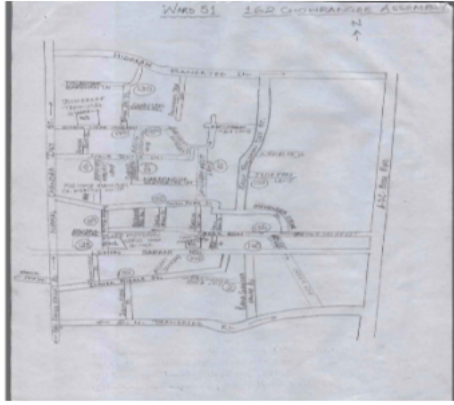

Nazri Naksha