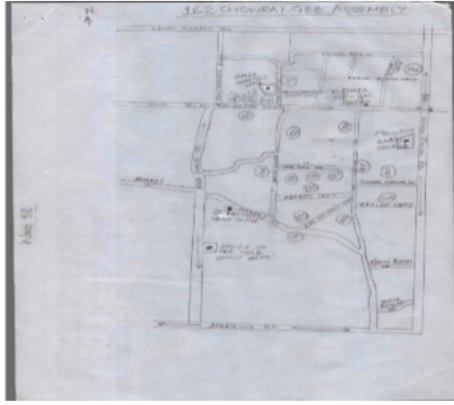

নির্বাচক তালিকা 2026 S25 পশ্চিমবঙ্গ

বিধানসভা নির্বাচনক্ষেত্রের নং, নাম ও সংরক্ষণের স্থিতি : 162 - চৌরঙ্গী (সাধারণ)		অংশ নং : 143							
বিধানসভা নির্বাচনক্ষেত্রটি যে লোকসভা নির্বাচনক্ষেত্রের / ক্ষেত্রসমূহের অন্তর্ভুক্ত তার নং, নাম ও সংরক্ষণ স্থিতি : 24 - কলকাতা উত্তর (সাধারণ)									
1. সংশোধনের পূর্ণ বিবরণ									
সংশোধনের বৎসর :	2026	নির্বাচক তালিকার পরিচিতি :							
ভিত্তি তারিখ :	01-01-2026	বিশেষ নিবিড় সংশোধনী ২০২৬-এর চূড়ান্ত ভোটার তালিকা							
সংশোধনের প্রকৃতি :	বিশেষ নিবিড় সংশোধনী 2026								
প্রকাশনার তারিখ :	28-02-2026								
2. অংশ ও নির্বাচনী এলাকার পূর্ণ বিবরণ :									
অংশের ভাগ নং ও নাম :									
1-লেনীন সরনী		প্রধান শহর/গ্রাম : কলকাতা মিউনিসিপাল কর্পোঃ ওয়ার্ড : 052 থানা : নিউ মার্কেট গ্রাম পঞ্চায়েত : ব্লক : মহকুমা : জেলা : কলকাতা উত্তর পিন : 700013							
2-মনিলাল সাহা লেন									
3. ভোট গ্রহন কেন্দ্রের পূর্ণ বিবরণ :									
ভোট গ্রহন কেন্দ্রের নং, নাম :						ভোট গ্রহন কেন্দ্রের শ্রেণী :		শহরাঞ্চল	
143 - কলকাতা মিউনিসিপাল কর্পোঃ প্রাইমারী স্কুল						এই অংশে সহায়ক ভোটগ্রহন কেন্দ্রের সংখ্যা		0	
ভোট গ্রহন কেন্দ্রের ঠিকানা :						:			
কলকাতা মিউনিসিপাল কর্পোঃ প্রাইমারী স্কুল, রুম-১, ৩, গোয়ালতুলি লেন, কলকাতা-১৩									
4. নির্বাচকের সংখ্যা :									
প্রথম ক্রমিক নং	শেষ ক্রমিক নং	মোট সংখ্যা							
		পুরুষ	মহিলা	তৃতীয় লিঙ্গ	মোট				
1	626	334	268	0	602				

নির্বাচক নিবন্ধন আধিকারিকের স্বাক্ষর

Nazri Naksha

Google Map View

Polling Station Building Front View

Polling Station Front View

Cad View

Key MAP View

বিধানসভা নির্বাচনক্ষেত্রের নং, নাম : 162-চৌরঙ্গী
ভাগ নং, নাম : 1-লেনীন সরনী