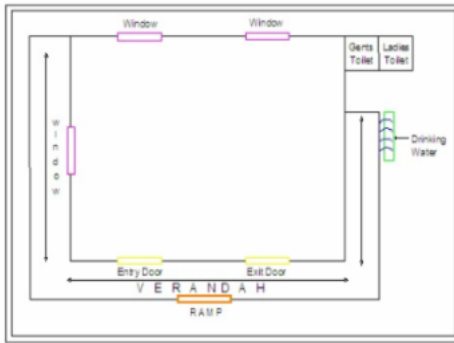

নির্বাচক নিবন্ধন আধিকারিকের স্বাক্ষর

Nazri Naksha

Google Map View

Polling Station Building Front View

Polling Station Front View

Cad View

Key MAP View

বিধানসভা নির্বাচনক্ষেত্রের নং, নাম : 162-চৌরঙ্গী
ভাগ নং, নাম : 1-সুরেন্দ্র নাথ ব্যানার্জী রোড