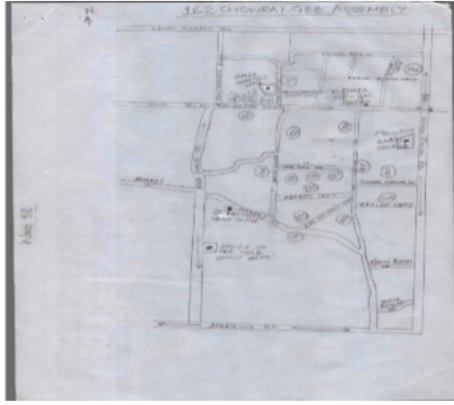

নির্বাচক নিবন্ধন আধিকারিকের স্বাক্ষর

Nazri Naksha

Google Map View

Polling Station Building Front View

Polling Station Front View

Cad View

Key MAP View

বিধানসভা নির্বাচনক্ষেত্রের নং, নাম : 162-চৌরঙ্গী
ভাগ নং, নাম : 1-সুরেন্দ্র নাথ ব্যানার্জী রোড