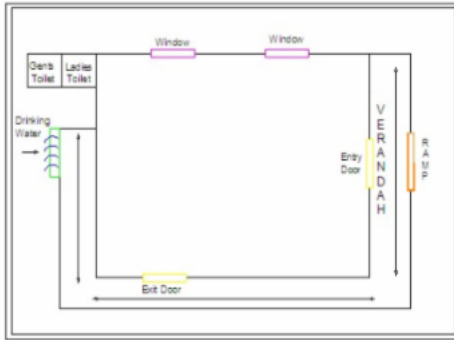

নির্বাচক নিবন্ধন আধিকারিকের স্বাক্ষর

Nazri Naksha

Google Map View

Polling Station Building Front View

Polling Station Front View

Cad View

Key MAP View

| | | | | | |
|--|--------------------------------|--|--------------------------------|--|--------------------------------|
| 1 নাম : প্রীতি সাউ পিতার নাম: সঞ্জয় সাউ বাড়ির নং : 7/1 বয়স : 30 লিঙ্গ : মহিলা | WKJ2433951 ফটো উপলব্ধ | 2 নাম : ইজাজুল হক পিতার নাম: মুইজ ইমতিয়াজ বাড়ির নং : 115/1 বয়স : 38 লিঙ্গ : পুরুষ | WKJ2852499 ফটো উপলব্ধ | 3 নাম : কবিতা রায় পিতার নাম: কৈলাস রায় বাড়ির নং : 141/এ বয়স : 32 লিঙ্গ : মহিলা | WKJ2435618 ফটো উপলব্ধ |
| 4 নাম : তপন কুমার চন্দ্রসাহা পিতার নাম: সত্যেন্দ্র ক্র. তসাহা বাড়ির নং : 141B বয়স : 66 লিঙ্গ : পুরুষ | FGH2670693 ফটো উপলব্ধ | 5 নাম : তিজা সাহা পিতার নাম: সজল কুমার সাহা বাড়ির নং : 141B বয়স : 31 লিঙ্গ : মহিলা | WKJ2433936 ফটো উপলব্ধ | Q 6 নাম : রাধা দেবী স্বামীর নাম: সীতারাম সাহা বাড়ির নং : 141/B বয়স : 53 লিঙ্গ : মহিলা | WKJ2630572 ফটো উপলব্ধ |
| 7 নাম : অনীতা দেবী স্বামীর নাম: চন্দন কুমার সাহ বাড়ির নং : 141/বি বয়স : 37 লিঙ্গ : মহিলা | WKJ3180064 ফটো উপলব্ধ | 8 নাম : মনীষ কুমার পিতার নাম: সীতারাম সাহ বাড়ির নং : 141/B বয়স : 33 লিঙ্গ : পুরুষ | WKJ2630564 ফটো উপলব্ধ | 9 নাম : সজল কুমার সাহা পিতার নাম: গোসাই দাস সাহা বাড়ির নং : 141/B বয়স : 66 লিঙ্গ : পুরুষ | WB/21/145/171481 ফটো উপলব্ধ |
| 10 নাম : শিবশঙ্কর সাউ পিতার নাম: জহর লাল সাউ বাড়ির নং : 141/B বয়স : 58 লিঙ্গ : পুরুষ | WKJ2852390 ফটো উপলব্ধ | 11 নাম : সুশীল কুমার সাউ পিতার নাম: সুরেন্দ্র সাউ বাড়ির নং : 141/B বয়স : 51 লিঙ্গ : পুরুষ | WKJ0921833 ফটো উপলব্ধ | 12 নাম : সুনীতা সাউ স্বামীর নাম: সুশীল কুমার সাউ বাড়ির নং : 141/B বয়স : 45 লিঙ্গ : মহিলা | WKJ2630481 ফটো উপলব্ধ |
| 13 নাম : অমিত কুমার সাউ মায়ের নাম: সুশীলা সাউ বাড়ির নং : 141/B বয়স : 35 লিঙ্গ : পুরুষ | WKJ2630549 ফটো উপলব্ধ | 14 নাম : সুমিত কুমার সাউ পিতার নাম: শিব শঙ্কর সাউ বাড়ির নং : 141/B বয়স : 34 লিঙ্গ : পুরুষ | WKJ2630515 ফটো উপলব্ধ | 15 নাম : পূজা সাউ স্বামীর নাম: সুমিত কুমার সাউ বাড়ির নং : 141/B বয়স : 31 লিঙ্গ : মহিলা | WKJ2798767 ফটো উপলব্ধ |
| 16 নাম : আমন কুমার শাউ মায়ের নাম: সুশীলা শাউ বাড়ির নং : 141/B বয়স : 29 লিঙ্গ : পুরুষ | WKJ2798700 ফটো উপলব্ধ | 17 নাম : মিহির শাহ পিতার নাম: সুশীল শাহ বাড়ির নং : 141/বী বয়স : 25 লিঙ্গ : পুরুষ | WKJ2950145 ফটো উপলব্ধ | 18 নাম : সুচীতা শাউ স্বামীর নাম: শিও শঙ্কর শাউ বাড়ির নং : 141B FL-1 বয়স : 51 লিঙ্গ : মহিলা | WB/21/145/171360 ফটো উপলব্ধ |
| 19 নাম : সবিত তসাহা স্বামীর নাম: নিরঞ্জন তসাহা বাড়ির নং : 141B GR বয়স : 69 লিঙ্গ : মহিলা | WB/21/145/171367 ফটো উপলব্ধ | 20 নাম : নারায়ণ তসাহা পিতার নাম: বিপদ ভজন তসাহা বাড়ির নং : 141B GR বয়স : 51 লিঙ্গ : পুরুষ | WB/21/145/171384 ফটো উপলব্ধ | 21 নাম : সমীর তসাহা পিতার নাম: গোসনী ডাস তসাহা বাড়ির নং : 141BF GR বয়স : 58 লিঙ্গ : পুরুষ | WB/21/145/171549 ফটো উপলব্ধ |
| 22 নাম : ডলিয়া তসাহা স্বামীর নাম: সজল তসাহা বাড়ির নং : 141BF GR বয়স : 53 লিঙ্গ : মহিলা | WB/21/145/171641 ফটো উপলব্ধ | 23 নাম : চন্দনা তসাহা স্বামীর নাম: সমীর কুমার তসাহা বাড়ির নং : 141BF GR বয়স : 49 লিঙ্গ : মহিলা | FGH2152080 ফটো উপলব্ধ | 24 নাম : অভিনব দাস পিতার নাম: রাজেন্দ্র চন্দ্র দাস বাড়ির নং : 142 বয়স : 50 লিঙ্গ : পুরুষ | WKJ2630614 ফটো উপলব্ধ |
| 25 নাম : রীতা দাস স্বামীর নাম: অভিনব দাস বাড়ির নং : 142 বয়স : 46 লিঙ্গ : মহিলা | WKJ2630580 ফটো উপলব্ধ | 26 নাম : কাকলি ডাস স্বামীর নাম: অশোক ডাস বাড়ির নং : 142 বয়স : 46 লিঙ্গ : মহিলা | FGH2840445 ফটো উপলব্ধ | 27 নাম : দেবায়ন দাস পিতার নাম: দীবেন্দু কুমার দাস বাড়ির নং : 142 বয়স : 27 লিঙ্গ : পুরুষ | WKJ2902369 ফটো উপলব্ধ |
| 28 নাম : অনিলাভ দাস পিতার নাম: অভিনব দাস বাড়ির নং : 142 বয়স : 21 লিঙ্গ : পুরুষ | WKJ3152006 ফটো উপলব্ধ | 29 নাম : অন্যানা দত্ত স্বামীর নাম: সুদীপ্ত দত্ত বাড়ির নং : 142 বয়স : 44 লিঙ্গ : মহিলা | FGH2266526 ফটো উপলব্ধ | 30 নাম : সন্দীপ রায় পিতার নাম: নারায়ন রায় বাড়ির নং : 142 বয়স : 37 লিঙ্গ : পুরুষ | WKJ2264216 ফটো উপলব্ধ |