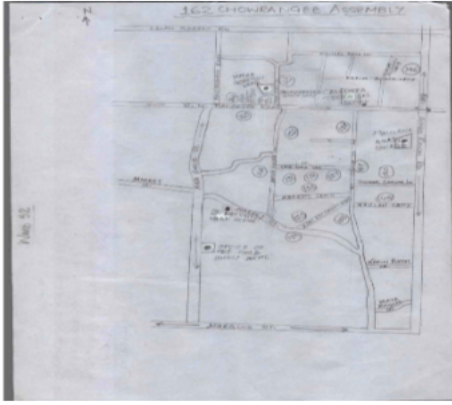

Nazri Naksha