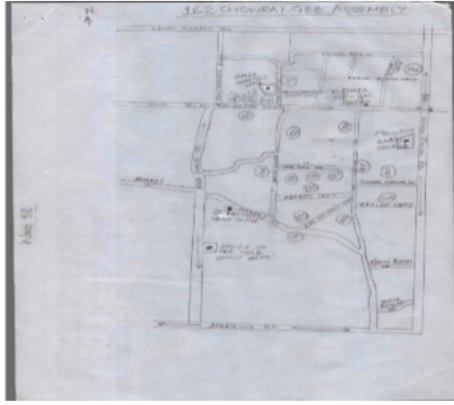

Nazri Naksha