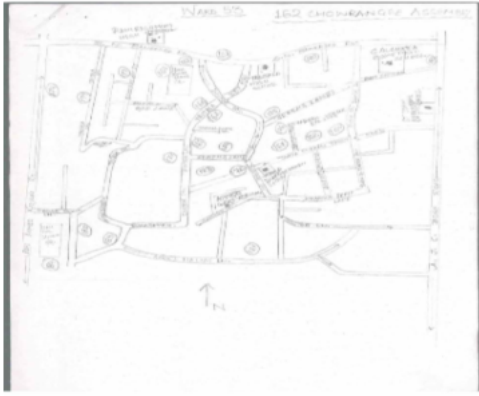

Nazri Naksha