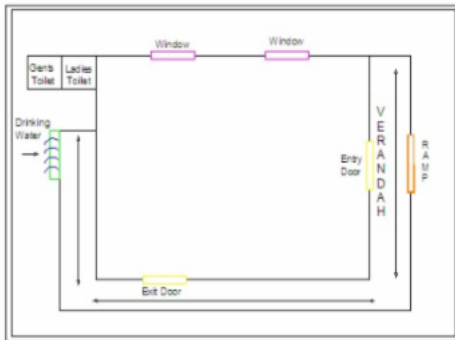

নির্বাচক নিবন্ধন আধিকারিকের স্বাক্ষর

Nazri Naksha

Google Map View

Polling Station Building Front View

Polling Station Front View

Cad View

Key MAP View

1 নাম : শালিনী বনিক পিতার নাম: সঞ্জীব বনিক বাড়ির নং : 5 বয়স : 26 লিঙ্গ : মহিলা	WKJ2937431 ফটো উপলব্ধ	2 নাম : শ্রীময়ী জানা পিতার নাম: রাজকুমার জানা বাড়ির নং : 6 বয়স : 26 লিঙ্গ : মহিলা	WKJ3000825 ফটো উপলব্ধ	3 নাম : অসিতা সামন্ত পিতার নাম: মনোজ সামন্ত বাড়ির নং : 6 বয়স : 24 লিঙ্গ : মহিলা	WKJ3021177 ফটো উপলব্ধ
4 নাম : অরুণ ঠাকুর পিতার নাম: রাজেন্দ্র ঠাকুর বাড়ির নং : 8 বয়স : 38 লিঙ্গ : পুরুষ	WKJ3015443 ফটো উপলব্ধ	Q 5 নাম : সুমন ঠাকুর স্বামীর নাম: মুন্না ঠাকুর বাড়ির নং : 8 বয়স : 33 লিঙ্গ : মহিলা	WKJ3013919 ফটো উপলব্ধ	6 নাম : চন্দন প্রসাদ পিতার নাম: রবি প্রসাদ বাড়ির নং : ৮এ বয়স : 37 লিঙ্গ : পুরুষ	WKJ3000726 ফটো উপলব্ধ
7 নাম : সঙ্গীতা প্রসাদ পিতার নাম: রবি প্রসাদ বাড়ির নং : ৮এ বয়স : 25 লিঙ্গ : মহিলা	WKJ2999183 ফটো উপলব্ধ	8 নাম : বিদ্যেশ্বর সিং পিতার নাম: পরমেশ্বর সিং বাড়ির নং : 8A বয়স : 66 লিঙ্গ : পুরুষ	WB/24/145/213503 ফটো উপলব্ধ	9 নাম : অর্জুন সিং পিতার নাম: বিদ্যেশ্বর সিং বাড়ির নং : 8A বয়স : 31 লিঙ্গ : পুরুষ	WKJ2672269 ফটো উপলব্ধ
10 নাম : রঞ্জন দাস পিতার নাম: সচীন্দ্রনাথ দাস বাড়ির নং : 10 বয়স : 45 লিঙ্গ : পুরুষ	FGH0825520 ফটো উপলব্ধ	Q 11 নাম : সিখা দাস অন্যান্য: মঞ্জুরী নাথ বাড়ির নং : 11 বয়স : 55 লিঙ্গ : মহিলা	WKJ3077658 ফটো উপলব্ধ	Q 12 নাম : বিশুজিৎ দাস পিতার নাম: প্রদীপ দাস বাড়ির নং : 11 বয়স : 24 লিঙ্গ : পুরুষ	WKJ3021110 ফটো উপলব্ধ
13 নাম : শ্রেয়সী নাথ মায়ের নাম: মঞ্জুরী নাথ বাড়ির নং : 11 বয়স : 24 লিঙ্গ : মহিলা	WKJ3077666 ফটো উপলব্ধ	Q 14 নাম : পলি সাহা স্বামীর নাম: শিবশঙ্কর সাহা বাড়ির নং : 11 বয়স : 53 লিঙ্গ : মহিলা	WKJ3021144 ফটো উপলব্ধ	15 নাম : রাহুল সাউ পিতার নাম: বিনোদ সাউ বাড়ির নং : 11F বয়স : 28 লিঙ্গ : পুরুষ	WKJ2884708 ফটো উপলব্ধ
16 নাম : রিয়া রায় পিতার নাম: তাপস রায় বাড়ির নং : 12 বয়স : 25 লিঙ্গ : মহিলা	WKJ2912665 ফটো উপলব্ধ	17 নাম : শ্রীরাধা দাস পিতার নাম: কৌশিক দাস বাড়ির নং : ১৮/১ সি বয়স : 24 লিঙ্গ : মহিলা	WKJ2999175 ফটো উপলব্ধ	18 নাম : পুষ্পল ঘোষ পিতার নাম: রবীন্দ্র নাথ ঘোষ বাড়ির নং : 20 বয়স : 25 লিঙ্গ : পুরুষ	WKJ2946663 ফটো উপলব্ধ
19 নাম : চেতন উমরানিয়া পিতার নাম: চুনি লাল উমরানিয়া বাড়ির নং : 21 বয়স : 39 লিঙ্গ : পুরুষ	WKJ3077690 ফটো উপলব্ধ	20 নাম : অরুণ অধিকারী পিতার নাম: জগদীশ অধিকারী বাড়ির নং : 22 বয়স : 48 লিঙ্গ : পুরুষ	WKJ3055282 ফটো উপলব্ধ	21 নাম : রবিন বড়ুয়া পিতার নাম: চিত্তরঞ্জন বড়ুয়া বাড়ির নং : 22 বয়স : 58 লিঙ্গ : পুরুষ	WKJ3033222 ফটো উপলব্ধ
22 নাম : তপতী বড়ুয়া স্বামীর নাম: রবিন বড়ুয়া বাড়ির নং : 22 বয়স : 53 লিঙ্গ : মহিলা	WKJ3032208 ফটো উপলব্ধ	23 নাম : দিপংকর চক্রবর্তী পিতার নাম: গোপাল চক্রবর্তী বাড়ির নং : 22 বয়স : 52 লিঙ্গ : পুরুষ	WB/21/145/213556 ফটো উপলব্ধ	24 নাম : লিলামা চক্রবর্তী স্বামীর নাম: দিপংকর চক্রবর্তী বাড়ির নং : 22 বয়স : 48 লিঙ্গ : মহিলা	FGH2530061 ফটো উপলব্ধ
25 নাম : শুভঙ্কর চক্রবর্তী পিতার নাম: দীপঙ্কর চক্রবর্তী বাড়ির নং : ২২ বয়স : 26 লিঙ্গ : পুরুষ	WKJ3000809 ফটো উপলব্ধ	26 নাম : সংদীপ শউ পিতার নাম: মধুসূদন শউ বাড়ির নং : 56 বয়স : 51 লিঙ্গ : পুরুষ	FGH2339372 ফটো উপলব্ধ	27 নাম : অমল কুমার ঘোষ পিতার নাম: বিষ্ণুপদ ঘোষ বাড়ির নং : 67 বয়স : 67 লিঙ্গ : পুরুষ	WB/21/145/219355 ফটো উপলব্ধ
28 নাম : অরচনা গোস্ব স্বামীর নাম: সর্বোদ গোস্ব বাড়ির নং : 67 বয়স : 66 লিঙ্গ : মহিলা	WB/21/145/219180 ফটো উপলব্ধ	29 নাম : ঋনা গোস্ব স্বামীর নাম: কমল গোস্ব বাড়ির নং : 67 বয়স : 62 লিঙ্গ : মহিলা	WB/21/145/219401 ফটো উপলব্ধ	30 নাম : আরতি ঘোষ স্বামীর নাম: অমল ঘোষ বাড়ির নং : 67 বয়স : 60 লিঙ্গ : মহিলা	WB/21/145/219354 ফটো উপলব্ধ