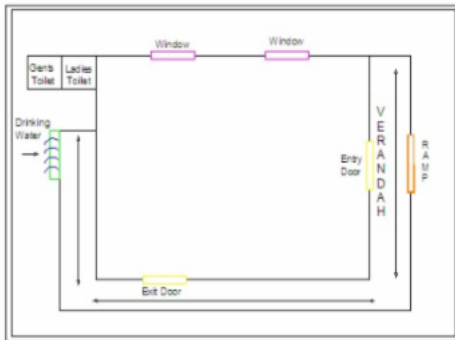

নির্বাচক নিবন্ধন আধিকারিকের স্বাক্ষর

Nazri Naksha

Google Map View

Polling Station Building Front View

Polling Station Front View

Cad View

Key MAP View

বিধানসভা নির্বাচনক্ষেত্রের নং, নাম : 162-চৌরঙ্গী  
ভাগ নং, নাম : 1-সুরেন্দ্র নাথ ব্যানার্জী রোড