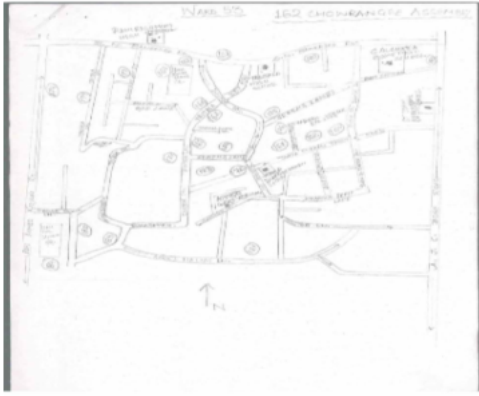

নির্বাচক নিবন্ধন আধিকারিকের স্বাক্ষর

Nazri Naksha

Google Map View

Polling Station Building Front View

Polling Station Front View

Cad View

Key MAP View

বিধানসভা নির্বাচনক্ষেত্রের নং, নাম : 162-চৌরঙ্গী  
ভাগ নং, নাম : 1-সুরেন্দ্র নাথ ব্যানার্জী রোড