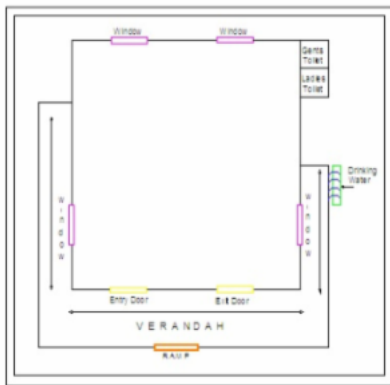

নির্বাচক নিবন্ধন আধিকারিকের স্বাক্ষর

Nazri Naksha

Google Map View

Polling Station Building Front View

Polling Station Front View

Cad View

Key MAP View

1 নাম : শাবিনা বেগম স্বামীর নাম : মইনু ইসলাম বাড়ির নং : 2/A বয়স : 44 লিঙ্গ : মহিলা	WKJ2315612 ফটো উপলব্ধ	2 নাম : সোফিয়া রেজা খান স্বামীর নাম : আরিফউদ্দিন খান বাড়ির নং : 8 বয়স : 65 লিঙ্গ : মহিলা	WKJ2957348 ফটো উপলব্ধ	3 নাম : আসমা ইয়াসমিন খান পিতার নাম : আরিফউদ্দিন খান বাড়ির নং : 8 বয়স : 41 লিঙ্গ : মহিলা	JNV2306207 ফটো উপলব্ধ
4 নাম : শবনম পারভীন পিতার নাম : মইনু ইসলাম বাড়ির নং : 8/1/4 বয়স : 22 লিঙ্গ : মহিলা	WKJ3103678 ফটো উপলব্ধ	5 নাম : ওয়াহিদ রেজা পিতার নাম : মোহাম্মদ শমসুল বাড়ির নং : 8, গণেশ চন্দ্র অ্যাডভিনিউ বয়স : 24 লিঙ্গ : পুরুষ	WKJ3039732 ফটো উপলব্ধ	6 নাম : হাফিজা খাতুন স্বামীর নাম : মইনু মুস্তাফিজ বাড়ির নং : 13A/F-5TH বয়স : 56 লিঙ্গ : মহিলা	JNV2307494 ফটো উপলব্ধ
7 নাম : মোহাম্মদ মুস্তাফিজ পিতার নাম : আব্দুল মঈন বাড়ির নং : 31 A/F-5TH বয়স : 65 লিঙ্গ : পুরুষ	JNV2550705 ফটো উপলব্ধ	8 নাম : কমরে আলম পিতার নাম : হুসেন বাড়ির নং : 78/1 বয়স : 71 লিঙ্গ : পুরুষ	JNV0628628 ফটো উপলব্ধ	9 নাম : মুক্তার অহমেদ পিতার নাম : মঃ . হুসেন বাড়ির নং : 78/1 বয়স : 68 লিঙ্গ : পুরুষ	WB/22/157/399549 ফটো উপলব্ধ
10 নাম : রিজওয়ানা বেগম স্বামীর নাম : মঃ আলম বাড়ির নং : 78/1 বয়স : 61 লিঙ্গ : মহিলা	WB/22/157/399212 ফটো উপলব্ধ	11 নাম : মঃ সীরাজুদ্দিন পিতার নাম : মইনু হুসেন বাড়ির নং : 78/1 বয়স : 60 লিঙ্গ : পুরুষ	WB/22/157/399577 ফটো উপলব্ধ	12 নাম : সৈয়দ জামিল আহমেদ পিতার নাম : সইদুদ্দিন বাড়ির নং : 78/1 বয়স : 60 লিঙ্গ : পুরুষ	JNV2045037 ফটো উপলব্ধ
13 নাম : সায়েদ মঃ আলাউদ্দিন পিতার নাম : সায়েদ মঃ হাসান বাড়ির নং : 78/1 বয়স : 59 লিঙ্গ : পুরুষ	JNV0628644 ফটো উপলব্ধ	14 নাম : কেহাকশন রাজা স্বামীর নাম : সইদ মঃ মঃ রাজা বাড়ির নং : 78/1 বয়স : 59 লিঙ্গ : মহিলা	JNV0628693 ফটো উপলব্ধ	15 নাম : মেহরুন নিশা স্বামীর নাম : মঃ . সীরবা বাড়ির নং : 78/1 বয়স : 56 লিঙ্গ : মহিলা	WB/22/157/399279 ফটো উপলব্ধ
16 নাম : শম্মা পরভীন স্বামীর নাম : কালিম আনয়ার বাড়ির নং : 78/1 বয়স : 55 লিঙ্গ : মহিলা	JNV1113133 ফটো উপলব্ধ	17 নাম : নাসরিন নাজ . স্বামীর নাম : সায়েদ মঃ আলাউদ্দিন বাড়ির নং : 78/1 বয়স : 50 লিঙ্গ : মহিলা	JNV0628701 ফটো উপলব্ধ	18 নাম : সইদ মঃ . রাজাক পিতার নাম : মঃ হুসেন বাড়ির নং : 78/1 বয়স : 49 লিঙ্গ : পুরুষ	WB/22/157/399285 ফটো উপলব্ধ
19 নাম : শাহউদ আলম পিতার নাম : মইনু আলম বাড়ির নং : 78/1 বয়স : 39 লিঙ্গ : পুরুষ	WKJ2834349 ফটো উপলব্ধ	20 নাম : আফসা রোজাক স্বামীর নাম : সৈয়দ মঃ রোজাক বাড়ির নং : 78/1 বয়স : 37 লিঙ্গ : মহিলা	WKJ2033793 ফটো উপলব্ধ	21 নাম : মঃ সুলতান পিতার নাম : মইনু সিরাজুদ্দিন বাড়ির নং : 78/1 বয়স : 36 লিঙ্গ : পুরুষ	WKJ1592344 ফটো উপলব্ধ
22 নাম : নাদিম আনোয়ার পিতার নাম : কালিম আনোয়ার বাড়ির নং : 78/1 বয়স : 33 লিঙ্গ : পুরুষ	WKJ1592385 ফটো উপলব্ধ	23 নাম : মঃ আসিফ আলি পিতার নাম : কালিম আনোয়ার বাড়ির নং : 78/1 বয়স : 31 লিঙ্গ : পুরুষ	WKJ2223766 ফটো উপলব্ধ	24 নাম : মঃ সইফুদ্দিন পিতার নাম : মইনু সিরাজুদ্দিন বাড়ির নং : 78/1 বয়স : 31 লিঙ্গ : পুরুষ	WKJ2746576 ফটো উপলব্ধ
25 নাম : আফরীন নিশা পিতার নাম : সিরাজ উদ্দিন বাড়ির নং : 78/1 বয়স : 31 লিঙ্গ : মহিলা	WKJ2375855 ফটো উপলব্ধ	26 নাম : সৈয়দ নবীলা পিতার নাম : সৈয়দ মঃ আলাউদ্দিন বাড়ির নং : 78/1 বয়স : 24 লিঙ্গ : পুরুষ	WKJ3035847 ফটো উপলব্ধ	27 নাম : আকি . ব আলি সিদ্দিকী পিতার নাম : কালিম আনোয়ার বাড়ির নং : 78/1 বয়স : 23 লিঙ্গ : পুরুষ	WKJ3045226 ফটো উপলব্ধ
28 নাম : আফরীন আলম পিতার নাম : মইনু আলম বাড়ির নং : 78/1 বয়স : 30 লিঙ্গ : মহিলা	WKJ2375814 ফটো উপলব্ধ	29 নাম : লৈলাতুন নিশা স্বামীর নাম : নাদিম আনোয়ার বাড়ির নং : 78/1 বয়স : 25 লিঙ্গ : মহিলা	WKJ3167731 ফটো উপলব্ধ	30 নাম : মরয়ম রাজা পিতার নাম : সইদ মঃ . রাজা বাড়ির নং : 78/1 বয়স : 38 লিঙ্গ : মহিলা	JNV2604205 ফটো উপলব্ধ