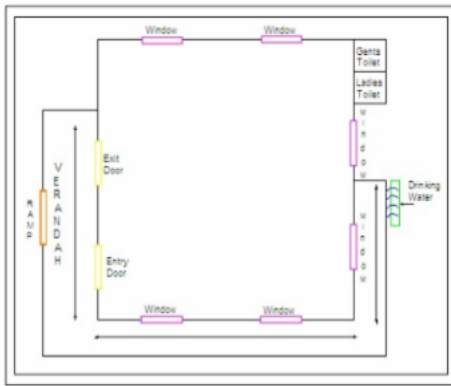

নির্বাচক নিবন্ধন আধিকারিকের স্বাক্ষর

Nazri Naksha

Google Map View

Polling Station Building Front View

Polling Station Front View

Cad View

Key MAP View

1 নাম : মোহাম্মদ ওসামা জাওয়াদ পিতার নাম : জাওয়াদ নবাব বাড়ির নং : n0066 বয়স : 41 লিঙ্গ : পুরুষ	JNV2290740 ফটো উপলব্ধ	2 নাম : জান খুব স্বামীর নাম : মঃ . অহমাদ বাড়ির নং : n0022 বয়স : 70 লিঙ্গ : মহিলা	WKJ2962157 ফটো উপলব্ধ	3 নাম : মোহাম্মদ পিতার নাম : মোঃ সিরাজুদ্দিন বাড়ির নং : n0029 বয়স : 41 লিঙ্গ : পুরুষ	WKJ1477280 ফটো উপলব্ধ
4 নাম : জুহি চৌধুরী মায়ের নাম : পিন্টু চৌধুরী বাড়ির নং : 3/2/1 বয়স : 27 লিঙ্গ : মহিলা	WKJ3015518 ফটো উপলব্ধ	5 নাম : শোভা সিং পিতার নাম : দীননাথ সিং বাড়ির নং : 3/2/1 বয়স : 46 লিঙ্গ : মহিলা	WKJ2928323 ফটো উপলব্ধ	6 নাম : সবিহা ওয়ালিশ পিতার নাম : উরুজ্জব্বার খান বাড়ির নং : 10 বয়স : 28 লিঙ্গ : মহিলা	WKJ2928273 ফটো উপলব্ধ
7 নাম : দানিয়াল খান পিতার নাম : ইব্রাহিম খান বাড়ির নং : 10 বয়স : 26 লিঙ্গ : পুরুষ	WKJ2928331 ফটো উপলব্ধ	8 নাম : আয়েজ খান পিতার নাম : উরুজ্জব্বার খান বাড়ির নং : 10 বয়স : 25 লিঙ্গ : পুরুষ	WKJ2928299 ফটো উপলব্ধ	9 নাম : মশ্রীকা ইশরত নাশীন পিতার নাম : মহঃ আলাউদ্দিন বাড়ির নং : 12/1 বয়স : 25 লিঙ্গ : মহিলা	WKJ2913812 ফটো উপলব্ধ
10 নাম : সাফিউর বহমান পিতার নাম : উরুজ্জব্বার বাড়ির নং : 33 বয়স : 46 লিঙ্গ : পুরুষ	WKJ1476696 ফটো উপলব্ধ	11 নাম : আলিয়া ইজাজ পিতার নাম : ইজাজ আহমেদ বাড়ির নং : 33 বয়স : 29 লিঙ্গ : মহিলা	WKJ2591840 ফটো উপলব্ধ	12 নাম : বুশরা পিতার নাম : ইজাজ অহমেদ বাড়ির নং : 40 বয়স : 59 লিঙ্গ : মহিলা	JNV2290708 ফটো উপলব্ধ
13 নাম : শবনা নদিম বোহা স্বামীর নাম : মোহাম্মদ নদিম বাড়ির নং : 40 বয়স : 47 লিঙ্গ : মহিলা	JNV2021129 ফটো উপলব্ধ	14 নাম : অহমেদ ইজাজ পিতার নাম : এরা নজির হুসৈন বাড়ির নং : 40 বয়স : 86 লিঙ্গ : পুরুষ	WB/22/157/378505 ফটো উপলব্ধ	15 নাম : ইজাজ ফখন্দা স্বামীর নাম : ইজাজ অহমেদ বাড়ির নং : 40 বয়স : 81 লিঙ্গ : মহিলা	WB/22/157/378500 ফটো উপলব্ধ
16 নাম : নদিম বোহরা পিতার নাম : ইজাজ অহমেদ বাড়ির নং : 40 বয়স : 55 লিঙ্গ : পুরুষ	WB/22/157/378506 ফটো উপলব্ধ	17 নাম : তনবির মনসুর ভোহরা পিতার নাম : মনসুর ভোহরা বাড়ির নং : 40 বয়স : 32 লিঙ্গ : পুরুষ	WKJ2224749 ফটো উপলব্ধ	18 নাম : শাহন আহমেদ বোহরা মায়ের নাম : শবানা নদিম বোহরা বাড়ির নং : 40 বয়স : 26 লিঙ্গ : পুরুষ	WKJ2928257 ফটো উপলব্ধ
19 নাম : মোহাঃ . অনবারুল হক ডেনিস পিতার নাম : মঃ . আতাউল হক বাড়ির নং : 41 বয়স : 44 লিঙ্গ : পুরুষ	JNV2276814 ফটো উপলব্ধ	20 নাম : শমা পরবিন পিতার নাম : আবদুল ওয়াদুদ বাড়ির নং : 42 বয়স : 61 লিঙ্গ : মহিলা	WB/22/157/378153 ফটো উপলব্ধ	21 নাম : মহঃ আরিফ আরিফ পিতার নাম : আহমেদ আলি বাড়ির নং : 42 বয়স : 56 লিঙ্গ : পুরুষ	WKJ2998540 ফটো উপলব্ধ
22 নাম : নবেদ অম্বর পিতার নাম : মঃ . অক্লীম বাড়ির নং : 42 বয়স : 50 লিঙ্গ : পুরুষ	WKJ3232766 ফটো উপলব্ধ	23 নাম : বসিত রহমান মায়ের নাম : শায়েস্তা রহমান বাড়ির নং : 42 বয়স : 31 লিঙ্গ : পুরুষ	WKJ2302826 ফটো উপলব্ধ	24 নাম : সানা সেলীম স্বামীর নাম : মনসুর আহমেদ বাড়ির নং : 42 বয়স : 30 লিঙ্গ : মহিলা	WKJ2378552 ফটো উপলব্ধ
25 নাম : শাইরোজ আলম পিতার নাম : শা আলম বাড়ির নং : 42 বয়স : 28 লিঙ্গ : পুরুষ	WKJ3028578 ফটো উপলব্ধ	26 নাম : মঃ . অসলাম পিতার নাম : ফজল ইলাহী বাড়ির নং : 42 বয়স : 61 লিঙ্গ : পুরুষ	WB/22/157/378253 ফটো উপলব্ধ	27 নাম : রহঃ আতিকুর পিতার নাম : ফজল ইলাহী বাড়ির নং : 42 বয়স : 73 লিঙ্গ : পুরুষ	WB/22/157/378612 ফটো উপলব্ধ
28 নাম : তায়বা বেগম স্বামীর নাম : মঃ . অক্লীম বাড়ির নং : 42 বয়স : 71 লিঙ্গ : মহিলা	WB/22/157/378535 ফটো উপলব্ধ	29 নাম : মঃ . ফকুইর পিতার নাম : মঃ . সবির বাড়ির নং : 42 বয়স : 71 লিঙ্গ : পুরুষ	WB/22/157/378214 ফটো উপলব্ধ	30 নাম : জ. রিশা ফকির পিতার নাম : মোহাম্মদ ফকির বাড়ির নং : 42 বয়স : 28 লিঙ্গ : মহিলা	WKJ2928307 ফটো উপলব্ধ