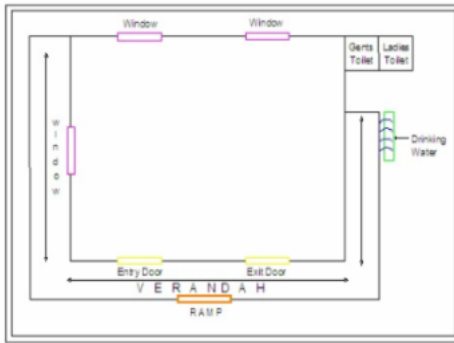

নির্বাচক নিবন্ধন আধিকারিকের স্বাক্ষর

Nazri Naksha

Google Map View

Polling Station Building Front View

Polling Station Front View

Cad View

Key MAP View

1 নাম : সৈয়দ আহমেদ পিতার নাম: হাফিজ মহম্মদ আলি বাড়ির নং : 3 বয়স : 68 লিঙ্গ : পুরুষ	WKJ2674778 ফটো উপলব্ধ	2 নাম : ফারহান জালিল স্বামীর নাম: ফরীদ আহমেদ খান বাড়ির নং : 3 বয়স : 59 লিঙ্গ : মহিলা	WKJ2316016 ফটো উপলব্ধ	3 নাম : তৌফিক আলম পিতার নাম: আতিকুর রহমান বাড়ির নং : 3 বয়স : 47 লিঙ্গ : পুরুষ	WB/21/144/147588 ফটো উপলব্ধ
4 নাম : শাহাজাদা পারভেজ পিতার নাম: আতিক আহমেদ বাড়ির নং : 3 বয়স : 45 লিঙ্গ : পুরুষ	WKJ2073153 ফটো উপলব্ধ	5 নাম : আনোয়ারী আশরফী স্বামীর নাম: পারভেজ আখতার বাড়ির নং : 3 বয়স : 39 লিঙ্গ : মহিলা	WKJ2593994 ফটো উপলব্ধ	6 নাম : রাজীব খান পিতার নাম: ফরীদ আহমেদ খান বাড়ির নং : 3 বয়স : 34 লিঙ্গ : পুরুষ	WKJ2035269 ফটো উপলব্ধ
7 নাম : নূর সাবা পারভীন স্বামীর নাম: তৌফিক আলম বাড়ির নং : 3 বয়স : 34 লিঙ্গ : মহিলা	WKJ2594000 ফটো উপলব্ধ	8 নাম : মহঃ ইব্রাহিম পিতার নাম: সঈদ আহমেদ বাড়ির নং : 3 বয়স : 33 লিঙ্গ : পুরুষ	WKJ2226553 ফটো উপলব্ধ	9 নাম : মজিদ আখতার পিতার নাম: আতিক আহমেদ বাড়ির নং : 3 বয়স : 32 লিঙ্গ : পুরুষ	WKJ2035244 ফটো উপলব্ধ
10 নাম : ইনতেখাব আলম পিতার নাম: সৈয়দ আহমেদ বাড়ির নং : 3 বয়স : 45 লিঙ্গ : পুরুষ	WB/21/144/147587 ফটো উপলব্ধ	11 নাম : ফরীদ আহমেদ খান পিতার নাম: ইয়ার মহম্মদ খান বাড়ির নং : 3 বয়স : 67 লিঙ্গ : পুরুষ	WKJ0167015 ফটো উপলব্ধ	12 নাম : আফাক আহমেদ খান পিতার নাম: ফরীদ আহমেদ খান বাড়ির নং : 3 বয়স : 37 লিঙ্গ : পুরুষ	WKJ2035251 ফটো উপলব্ধ
13 নাম : রেহমত বেগম স্বামীর নাম: অসদ অহমেদ খাঁ বাড়ির নং : 3F/1st বয়স : 56 লিঙ্গ : মহিলা	GZG1560499 ফটো উপলব্ধ	14 নাম : অসদ অহমেদ খাঁ পিতার নাম: অ্যার মঃ . খাঁ বাড়ির নং : 3F/1st বয়স : 61 লিঙ্গ : পুরুষ	GZG1560473 ফটো উপলব্ধ	15 নাম : শেখ . মোহঃ অশরুফ পিতার নাম: হবী শেখ . মঃ . আশফক বাড়ির নং : 3F/2nd বয়স : 71 লিঙ্গ : পুরুষ	WB/21/144/147387 ফটো উপলব্ধ
16 নাম : মঃ . ইমতিয়াজ অলম পিতার নাম: সঈদ অহমেদ বাড়ির নং : 3GR বয়স : 42 লিঙ্গ : পুরুষ	GZG1150499 ফটো উপলব্ধ	17 নাম : রজিয়া পারবিন স্বামীর নাম: মোহম্মদ ইমতিয়াজ আলম বাড়ির নং : 3 বয়স : 27 লিঙ্গ : মহিলা	WKJ3221140 ফটো উপলব্ধ	18 নাম : সজিদ অখতার পিতার নাম: অতীকুর রহঃ বাড়ির নং : 3GR বয়স : 42 লিঙ্গ : পুরুষ	GZG1150473 ফটো উপলব্ধ
19 নাম : আফরোজ অখতার পিতার নাম: আতিকুর রহঃ বাড়ির নং : 3GR বয়স : 55 লিঙ্গ : পুরুষ	WB/21/144/147177 ফটো উপলব্ধ	20 নাম : পরভেজ আখতার পিতার নাম: আতিকুর রহঃ বাড়ির নং : 3GR বয়স : 53 লিঙ্গ : পুরুষ	WKJ3136785 ফটো উপলব্ধ	21 নাম : আতিকুর রহঃ পিতার নাম: হফীয মঃ . আলি বাড়ির নং : 3GR বয়স : 73 লিঙ্গ : পুরুষ	WB/21/144/147176 ফটো উপলব্ধ
22 নাম : হসিবুর রেহমান মিন্দা পিতার নাম: গোলাম মস্তাফ . মিন্দা বাড়ির নং : 6 বয়স : 36 লিঙ্গ : পুরুষ	WKJ3022241 ফটো উপলব্ধ	23 নাম : নিখাত পারভিন স্বামীর নাম: মঈন জলানি বাড়ির নং : 275, মা এফ এল বয়স : 40 লিঙ্গ : মহিলা	MLN3494986 ফটো উপলব্ধ	24 নাম : সালেহা খাতুন পিতার নাম: ওয়াহাব আজিজ বাড়ির নং : 275, বিএল-এ, এফএল-3 বয়স : 32 লিঙ্গ : মহিলা	WKJ2033595 ফটো উপলব্ধ