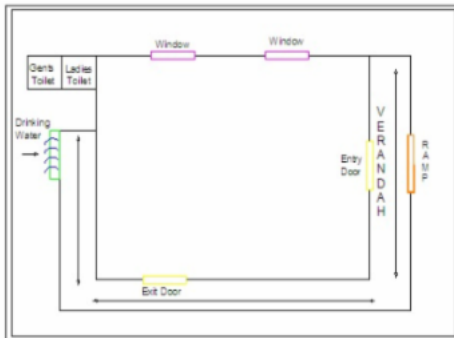

নির্বাচক নিবন্ধন আধিকারিকের স্বাক্ষর

Nazri Naksha

Google Map View

Polling Station Building Front View

Polling Station Front View

Cad View

Key MAP View

বিধানসভা নির্বাচনক্ষেত্রের নং, নাম : 162-চৌরঙ্গী
ভাগ নং, নাম : 1-ওল্ড চাইনা বাজার স্ট্রীট