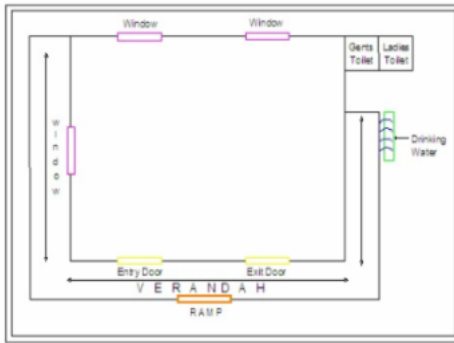

নির্বাচক নিবন্ধন আধিকারিকের স্বাক্ষর

Nazri Naksha

Google Map View

Polling Station Building Front View

Polling Station Front View

Cad View

Key MAP View

বিধানসভা নির্বাচনক্ষেত্রের নং, নাম : 162-চৌরঙ্গী  
ভাগ নং, নাম : 1-মহাত্মা গান্ধী রোড