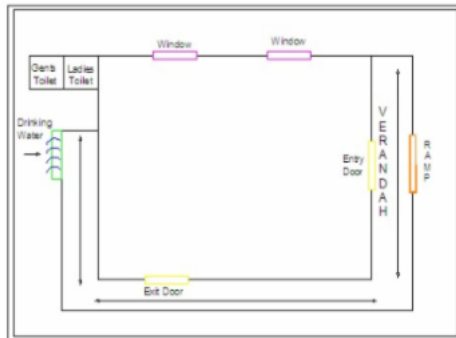

নির্বাচক নিবন্ধন আধিকারিকের স্বাক্ষর

Nazri Naksha

Google Map View

Polling Station Building Front View

Polling Station Front View

Cad View

Key MAP View

বিধানসভা নির্বাচনক্ষেত্রের নং, নাম : 162-চৌরঙ্গী  
ভাগ নং, নাম : 1-বনফিল্ড লেন