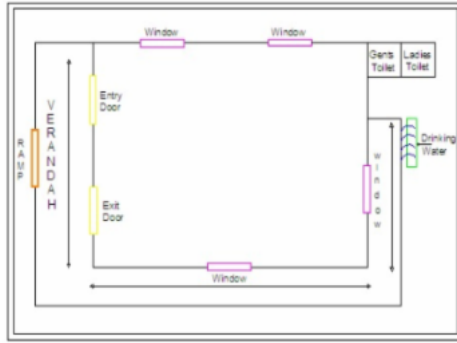

নির্বাচক নিবন্ধন আধিকারিকের স্বাক্ষর

Nazri Naksha

Google Map View

Polling Station Building Front View

Polling Station Front View

Cad View

Key MAP View

বিধানসভা নির্বাচনক্ষেত্রের নং, নাম : 162-চৌরঙ্গী
ভাগ নং, নাম : 1-সাইনাপোগই স্ট্রীট