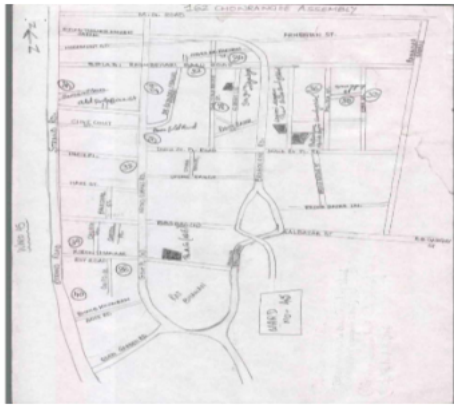

Nazri Naksha