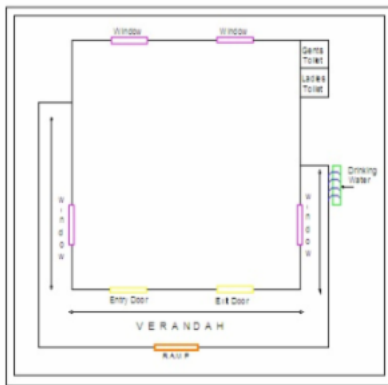

নির্বাচক নিবন্ধন আধিকারিকের স্বাক্ষর

Nazri Naksha

Google Map View

Polling Station Building Front View

Polling Station Front View

Cad View

Key MAP View

1 নাম : রাজু কুমার পিতার নাম : শিব কুমার রাই বাড়ির নং : 1 বয়স : 30 লিঙ্গ : পুরুষ	WKJ2598092 ফটো উপলব্ধ	2 নাম : কমল কিশোর রাই পিতার নাম : রাম প্রকাশ রাই বাড়ির নং : 1 বয়স : 56 লিঙ্গ : পুরুষ	WKJ2490704 ফটো উপলব্ধ	Q 3 নাম : দিপক কুমার রাই পিতার নাম : দেবলক্ষ্য রাই বাড়ির নং : 1 বয়স : 48 লিঙ্গ : পুরুষ	WKJ2388098 ফটো উপলব্ধ
4 নাম : সঞ্জীব কুমার রাই পিতার নাম : শক্রয়্য রায় বাড়ির নং : 1 বয়স : 46 লিঙ্গ : পুরুষ	WKJ2756658 ফটো উপলব্ধ	5 নাম : অবশেষ কুমার রাই পিতার নাম : রামেশ্বর রাই বাড়ির নং : 1 বয়স : 39 লিঙ্গ : পুরুষ	WKJ2756773 ফটো উপলব্ধ	6 নাম : রূপক রাজ পিতার নাম : রাজ নারায়ণ রায় বাড়ির নং : 1 বয়স : 25 লিঙ্গ : পুরুষ	WKJ3048063 ফটো উপলব্ধ
7 নাম : কমলেশ প্রসাদ রায় পিতার নাম : বাটো রায় বাড়ির নং : 1 বয়স : 66 লিঙ্গ : পুরুষ	WB/21/144/234095 ফটো উপলব্ধ	8 নাম : শিব কুমার রাই পিতার নাম : কেশী রায় বাড়ির নং : 1 বয়স : 59 লিঙ্গ : পুরুষ	WKJ2388569 ফটো উপলব্ধ	9 নাম : অরবিন্দ কুমার রায় পিতার নাম : জ্ঞানলাল রায় বাড়ির নং : 1 বয়স : 55 লিঙ্গ : পুরুষ	WKJ2388080 ফটো উপলব্ধ
10 নাম : ধমেশ্বর কুমার রয় পিতার নাম : হরে রাম রয় বাড়ির নং : 1 বয়স : 50 লিঙ্গ : পুরুষ	GZG2081040 ফটো উপলব্ধ	Q 11 নাম : সকলদীপ কুমার রাই পিতার নাম : অমর নাথ রাই বাড়ির নং : 1 বয়স : 44 লিঙ্গ : পুরুষ	WKJ2490696 ফটো উপলব্ধ	12 নাম : রাজ কুমার রায় পিতার নাম : অরুণ লাল রায় বাড়ির নং : 1 বয়স : 43 লিঙ্গ : পুরুষ	WKJ2756765 ফটো উপলব্ধ
13 নাম : মোহন রায় পিতার নাম : হিমলাল রায় বাড়ির নং : 1 বয়স : 54 লিঙ্গ : পুরুষ	WKJ1484575 ফটো উপলব্ধ	14 নাম : রঞ্জীশ চৌধুরী পিতার নাম : রাজেন্দ্র চৌধুরী বাড়ির নং : 1B বয়স : 43 লিঙ্গ : পুরুষ	GZG1733237 ফটো উপলব্ধ	15 নাম : নীলেশ মিশ্র পিতার নাম : জয় প্রকাশ মিশ্র বাড়ির নং : 1B বয়স : 38 লিঙ্গ : পুরুষ	WKJ1484591 ফটো উপলব্ধ
16 নাম : কমলা প্রসাদ সিং পিতার নাম : রাম করন সিং বাড়ির নং : 1B বয়স : 76 লিঙ্গ : পুরুষ	WB/21/144/234225 ফটো উপলব্ধ	17 নাম : মনোজ সিং পিতার নাম : নীলধারী সিং বাড়ির নং : 1B বয়স : 50 লিঙ্গ : পুরুষ	GZG1394469 ফটো উপলব্ধ	Q 18 নাম : রাজু খারওয়ার পিতার নাম : রাম অয়োধ খারওয়ার বাড়ির নং : 1B বয়স : 31 লিঙ্গ : পুরুষ	WKJ2756633 ফটো উপলব্ধ
19 নাম : বিশাল আনন্দ সিং পিতার নাম : কমলা প্রসাদ সিং বাড়ির নং : 1/B বয়স : 45 লিঙ্গ : পুরুষ	WKJ2230654 ফটো উপলব্ধ	20 নাম : গোপাল আনন্দ সিং পিতার নাম : কমলা প্রসাদ সিং বাড়ির নং : 1/B বয়স : 40 লিঙ্গ : পুরুষ	GZG1733369 ফটো উপলব্ধ	21 নাম : সরজ ক্র গুপ্তা পিতার নাম : কেদারনাথ বাড়ির নং : 1BF P/S বয়স : 51 লিঙ্গ : পুরুষ	WB/21/144/234109 ফটো উপলব্ধ
22 নাম : গুলবাস দেবী সীজ স্বামীর নাম : কমলা প্রসাদ সীজ বাড়ির নং : 1BF P/S বয়স : 68 লিঙ্গ : মহিলা	WB/21/144/234113 ফটো উপলব্ধ	23 নাম : লাল বাহাদুর রঈ পিতার নাম : রমাধর রঈ বাড়ির নং : 1F/1 বয়স : 61 লিঙ্গ : পুরুষ	WB/21/144/234240 ফটো উপলব্ধ	24 নাম : বীশখ রঈ পিতার নাম : রাম সাগর রঈ বাড়ির নং : 1F/3 বয়স : 59 লিঙ্গ : পুরুষ	WB/21/144/234256 ফটো উপলব্ধ
25 নাম : সুনীল রঈ পিতার নাম : রুঞ্জ লাল রঈ বাড়ির নং : 1F/3 বয়স : 56 লিঙ্গ : পুরুষ	WB/21/144/234148 ফটো উপলব্ধ	26 নাম : দিলীপ সীজ পিতার নাম : কমলদেব সীজ বাড়ির নং : 1F/3 বয়স : 66 লিঙ্গ : পুরুষ	WB/21/144/234273 ফটো উপলব্ধ	27 নাম : রমেশ সীজ পিতার নাম : ধর্মদেও সীজ বাড়ির নং : 1F/3 বয়স : 57 লিঙ্গ : পুরুষ	WB/21/144/234051 ফটো উপলব্ধ
28 নাম : রানি দেবী স্বামীর নাম : গৌতম কুমার রায় বাড়ির নং : 3 বয়স : 42 লিঙ্গ : মহিলা	WKJ2992485 ফটো উপলব্ধ	29 নাম : সন্তোষ কুমার রয় পিতার নাম : গিরিধরী রয় বাড়ির নং : 3 বয়স : 51 লিঙ্গ : পুরুষ	GZG0627646 ফটো উপলব্ধ	30 নাম : গৌতম ক্র . রয় পিতার নাম : ভূপেশ্বর রয় বাড়ির নং : 3 বয়স : 43 লিঙ্গ : পুরুষ	GZG1616838 ফটো উপলব্ধ