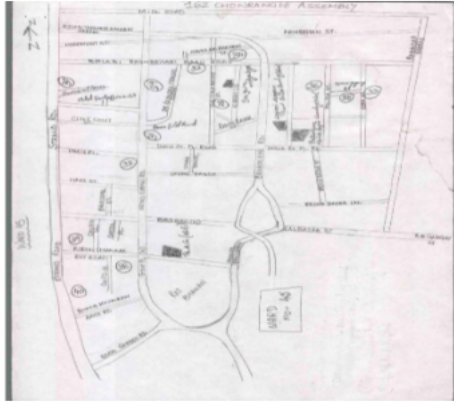

Nazri Naksha