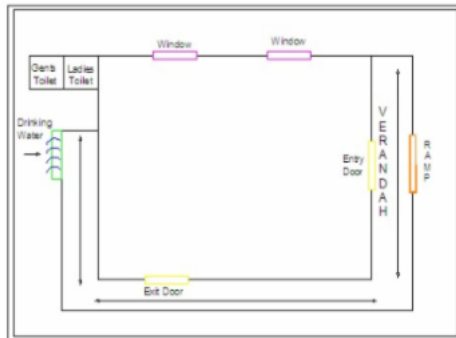

নির্বাচক নিবন্ধন আধিকারিকের স্বাক্ষর

Nazri Naksha

Google Map View

Polling Station Building Front View

Polling Station Front View

Cad View

Key MAP View

1 নাম : রেহানা পরিবিন পিতার নাম: হাজি আবদুল রহমান লোদি বাড়ির নং : 1 বয়স : 52 লিঙ্গ : মহিলা	WKJ2979219 ফটো উপলব্ধ	2 নাম : সানা পারভিন পিতার নাম: মহঃ আসলাম বাড়ির নং : 1 বয়স : 28 লিঙ্গ : মহিলা	WKJ2915122 ফটো উপলব্ধ	3 নাম : নমরা কুয়াসিম পিতার নাম: নাসির কুয়াসীমুদ্দিন বাড়ির নং : 1 বয়স : 25 লিঙ্গ : মহিলা	WKJ2915148 ফটো উপলব্ধ
4 নাম : পুণেন্দু চাঁড় পিতার নাম: দিজেন্দ্র নথ চাঁড় বাড়ির নং : 2 বয়স : 73 লিঙ্গ : পুরুষ	WKJ3170925 ফটো উপলব্ধ	5 নাম : অণুরাধা চাঁড় স্বামীর নাম: পুণেন্দু চাঁড় বাড়ির নং : 2 বয়স : 72 লিঙ্গ : মহিলা	JNV0508408 ফটো উপলব্ধ	6 নাম : বাসুদেব ধর পিতার নাম: হরেন্দ্র নাথ ধর বাড়ির নং : 2 বয়স : 76 লিঙ্গ : পুরুষ	WKJ3170933 ফটো উপলব্ধ
7 নাম : প্রীতিমা চাঁড় স্বামীর নাম: অমলেন্দু চাঁড় বাড়ির নং : 2 বয়স : 71 লিঙ্গ : মহিলা	WB/22/157/309594 ফটো উপলব্ধ	8 নাম : দেবমাল্যা ধর পিতার নাম: বাসুদেব ধর বাড়ির নং : 2 বয়স : 43 লিঙ্গ : পুরুষ	JNV2221810 ফটো উপলব্ধ	9 নাম : দেবজ্ঞন চাঁড় পিতার নাম: ডা . পুণেন্দু চাঁড় বাড়ির নং : 2A বয়স : 38 লিঙ্গ : পুরুষ	JNV2351369 ফটো উপলব্ধ
10 নাম : খেমকা অদিত্য পিতার নাম: স্বরূপ প্রসাদ বাড়ির নং : 4 বয়স : 57 লিঙ্গ : পুরুষ	WB/22/157/309342 ফটো উপলব্ধ	11 নাম : শিও রতন ভণ্ডের পিতার নাম: মদন গোপাল ভণ্ডের বাড়ির নং : 4 বয়স : 50 লিঙ্গ : পুরুষ	JNV2221869 ফটো উপলব্ধ	12 নাম : পুশব ভণ্ডের স্বামীর নাম: শিও রতন ভণ্ডের বাড়ির নং : 4 বয়স : 50 লিঙ্গ : মহিলা	JNV2221877 ফটো উপলব্ধ
13 নাম : প্রথম ভট্টর পিতার নাম: শিব রতন ভট্টর বাড়ির নং : 4 বয়স : 25 লিঙ্গ : পুরুষ	WKJ3139102 ফটো উপলব্ধ	14 নাম : অশা গুপ্তা স্বামীর নাম: অশোক গুপ্তা বাড়ির নং : 4 বয়স : 71 লিঙ্গ : মহিলা	WB/22/157/309372 ফটো উপলব্ধ	15 নাম : রহুল গুপ্তা পিতার নাম: অশোক গুপ্তা বাড়ির নং : 4 বয়স : 49 লিঙ্গ : পুরুষ	WB/22/157/309233 ফটো উপলব্ধ
16 নাম : মণিশ ক্র করীবলা পিতার নাম: ম্যান মোহন করীবলা বাড়ির নং : 4 বয়স : 48 লিঙ্গ : পুরুষ	JNV2221901 ফটো উপলব্ধ	# 17 নাম : মনমোহন করিওয়াল পিতার নাম: মুখরম খরীবলা বাড়ির নং : 4 বয়স : 75 লিঙ্গ : পুরুষ	WKJ3281326 ফটো উপলব্ধ	18 নাম : সন্তোষদেবী খরীবলা স্বামীর নাম: মনমহন খরীবলা বাড়ির নং : 4 বয়স : 69 লিঙ্গ : মহিলা	WB/22/157/309009 ফটো উপলব্ধ
19 নাম : রেকা খেমকা স্বামীর নাম: অদিত্য খেমকা বাড়ির নং : 4 বয়স : 54 লিঙ্গ : মহিলা	JNV1323484 ফটো উপলব্ধ	20 নাম : দর্শন খেমকা পিতার নাম: অদিত্য খেমকা বাড়ির নং : 4 বয়স : 28 লিঙ্গ : পুরুষ	WKJ3043205 ফটো উপলব্ধ	21 নাম : কালিন্দী খেমকা পিতার নাম: অদিত্য খেমকা বাড়ির নং : 4 বয়স : 25 লিঙ্গ : মহিলা	WKJ3043213 ফটো উপলব্ধ
22 নাম : হিতেশ তাপারিয়া পিতার নাম: হেমন্ত কুমার তাপারিয়া বাড়ির নং : 4 বয়স : 39 লিঙ্গ : পুরুষ	JNV2351377 ফটো উপলব্ধ	Q 23 নাম : অঙ্কিতা তাপারিয়া স্বামীর নাম: হিতেশ তাপারিয়া বাড়ির নং : 4 বয়স : 37 লিঙ্গ : মহিলা	WKJ2586725 ফটো উপলব্ধ	24 নাম : রজত কুমার দত্ত পিতার নাম: রাজ কুমার দত্ত বাড়ির নং : 5A বয়স : 62 লিঙ্গ : পুরুষ	JNV1949908 ফটো উপলব্ধ
25 নাম : রজিব দত্ত পিতার নাম: রাজ কুমার দত্ত বাড়ির নং : 5A বয়স : 54 লিঙ্গ : পুরুষ	WB/22/157/309682 ফটো উপলব্ধ	26 নাম : সুনীল কুমার বিশ্বাস পিতার নাম: শঙ্কর চন্দ্র বিশ্বাস বাড়ির নং : 6 বয়স : 70 লিঙ্গ : পুরুষ	WKJ2832228 ফটো উপলব্ধ	27 নাম : প্রতাপ হাজরা পিতার নাম: অধর চন্দ্র হাজরা বাড়ির নং : 6 বয়স : 63 লিঙ্গ : পুরুষ	JNV2601359 ফটো উপলব্ধ
28 নাম : রুবি হাজরা স্বামীর নাম: প্রতাপ চন্দ্র হাজরা বাড়ির নং : 6 বয়স : 57 লিঙ্গ : মহিলা	JNV2565679 ফটো উপলব্ধ	29 নাম : লতা হাজরা পিতার নাম: প্রতাপ চন্দ্র হাজরা বাড়ির নং : 6 বয়স : 43 লিঙ্গ : মহিলা	WKJ1470079 ফটো উপলব্ধ	30 নাম : কৌশিক হাজরা পিতার নাম: প্রতাপ চন্দ্র হাজরা বাড়ির নং : 6 বয়স : 38 লিঙ্গ : পুরুষ	WKJ1470087 ফটো উপলব্ধ