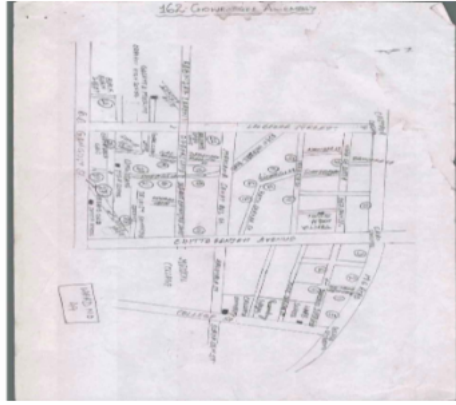

Nazri Naksha