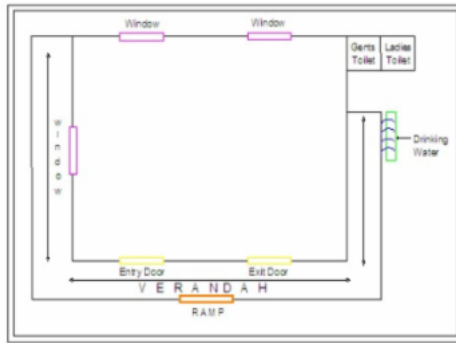

নির্বাচক নিবন্ধন আধিকারিকের স্বাক্ষর

Nazri Naksha

Google Map View

Polling Station Building Front View

Polling Station Front View

Cad View

Key MAP View

1 নাম : লচমন মৌলিক পিতার নাম: পাঁচু মৌলিক বাড়ির নং : n0125 বয়স : 43 লিঙ্গ : পুরুষ	GZG1679372 ফটো উপলব্ধ	2 নাম : রোসা দেবী স্বামীর নাম: রাজেন্দ্র মল্লিক বাড়ির নং : 4 বয়স : 72 লিঙ্গ : মহিলা	WVKJ2504413 ফটো উপলব্ধ	3 নাম : কৈলাশ মল্লিক পিতার নাম: ভোলা মল্লিক বাড়ির নং : 4 বয়স : 64 লিঙ্গ : পুরুষ	WVKJ2524361 ফটো উপলব্ধ
4 নাম : উর্মিলা দেবী স্বামীর নাম: সোনে লাল মল্লিক বাড়ির নং : 4 বয়স : 60 লিঙ্গ : মহিলা	WVKJ2764785 ফটো উপলব্ধ	5 নাম : গীর্বা দেবী স্বামীর নাম: সদরীচ মৌলিক বাড়ির নং : 4 বয়স : 57 লিঙ্গ : মহিলা	GZG2001170 ফটো উপলব্ধ	6 নাম : সঞ্জু দেবী স্বামীর নাম: বিনোদ মল্লিক বাড়ির নং : 4 বয়স : 51 লিঙ্গ : মহিলা	WVKJ2504421 ফটো উপলব্ধ
7 নাম : সঙ্গিতা দেবি স্বামীর নাম: রাজ কুমার মল্লিক বাড়ির নং : 4 বয়স : 46 লিঙ্গ : মহিলা	WVKJ2397370 ফটো উপলব্ধ	8 নাম : আরতী মল্লিক স্বামীর নাম: রঞ্জিত মল্লিক বাড়ির নং : 4 বয়স : 46 লিঙ্গ : মহিলা	WVKJ2922151 ফটো উপলব্ধ	9 নাম : মনোজ মল্লিক মায়ের নাম: অমরসী দেবী বাড়ির নং : 4 বয়স : 41 লিঙ্গ : পুরুষ	WVKJ3031267 ফটো উপলব্ধ
10 নাম : রেখা কুমারি পিতার নাম: নন্দা মালিক বাড়ির নং : 4 বয়স : 35 লিঙ্গ : মহিলা	WVKJ2397065 ফটো উপলব্ধ	11 নাম : জ্যোতি কুমারী পিতার নাম: সুধীন্দ্র মল্লিক বাড়ির নং : 4 বয়স : 29 লিঙ্গ : মহিলা	WVKJ2764769 ফটো উপলব্ধ	12 নাম : কুণাল মল্লিক পিতার নাম: মহেশ মল্লিক বাড়ির নং : 4 বয়স : 27 লিঙ্গ : পুরুষ	WVKJ3026424 ফটো উপলব্ধ
13 নাম : কৃষ্ণ মল্লিক পিতার নাম: শ্যাম মল্লিক বাড়ির নং : 4 বয়স : 27 লিঙ্গ : পুরুষ	WVKJ3027067 ফটো উপলব্ধ	14 নাম : সানি মল্লিক পিতার নাম: রাজা মল্লিক বাড়ির নং : 4 বয়স : 27 লিঙ্গ : পুরুষ	WVKJ3026390 ফটো উপলব্ধ	15 নাম : রাজ মল্লিক পিতার নাম: বিরজু মল্লিক বাড়ির নং : 4 বয়স : 26 লিঙ্গ : পুরুষ	WVKJ2934032 ফটো উপলব্ধ
16 নাম : আমন মল্লিক পিতার নাম: দিনেশ মল্লিক বাড়ির নং : 4 বয়স : 25 লিঙ্গ : পুরুষ	WVKJ3026333 ফটো উপলব্ধ	17 নাম : রিতিক মল্লিক পিতার নাম: বিরজু মল্লিক বাড়ির নং : 4 বয়স : 25 লিঙ্গ : পুরুষ	WVKJ3026374 ফটো উপলব্ধ	18 নাম : আমন মল্লিক পিতার নাম: মহেশ মল্লিক বাড়ির নং : 4 বয়স : 25 লিঙ্গ : পুরুষ	WVKJ3050812 ফটো উপলব্ধ
19 নাম : নেহা মল্লিক পিতার নাম: সঞ্জয় মল্লিক বাড়ির নং : 4 বয়স : 25 লিঙ্গ : মহিলা	WVKJ3025822 ফটো উপলব্ধ	20 নাম : সরিতা বাস্ফোর স্বামীর নাম: গৌরব বাস্ফোর বাড়ির নং : 4 বয়স : 31 লিঙ্গ : মহিলা	WVKJ2934065 ফটো উপলব্ধ	21 নাম : পার্বতী দেবী স্বামীর নাম: চালিতার মল্লিক বাড়ির নং : 4 বয়স : 54 লিঙ্গ : মহিলা	WVKJ1488519 ফটো উপলব্ধ
22 নাম : শীতা দেবী স্বামীর নাম: লচমন মৌলিক বাড়ির নং : 4 বয়স : 52 লিঙ্গ : মহিলা	GZG1739408 ফটো উপলব্ধ	23 নাম : বিন্দা দেবী স্বামীর নাম: বিশ্বনাথ মল্লিক বাড়ির নং : 4 বয়স : 50 লিঙ্গ : মহিলা	WVKJ1488568 ফটো উপলব্ধ	24 নাম : পার্বতী দেবী স্বামীর নাম: ভোলা মল্লিক বাড়ির নং : 4 বয়স : 46 লিঙ্গ : মহিলা	WVKJ2602647 ফটো উপলব্ধ
25 নাম : রাজ কুমারী ডোমিন স্বামীর নাম: বিশ্বনাথ মল্লিক বাড়ির নং : 4 বয়স : 60 লিঙ্গ : মহিলা	WVKJ2764702 ফটো উপলব্ধ	26 নাম : তারা হরি পিতার নাম: সিটলু হরি বাড়ির নং : 4 বয়স : 60 লিঙ্গ : মহিলা	WB/21/144/306625 ফটো উপলব্ধ	27 নাম : অশোক হরী পিতার নাম: বীরু হরী বাড়ির নং : 4 বয়স : 52 লিঙ্গ : পুরুষ	GZG1347814 ফটো উপলব্ধ
28 নাম : রাজকুমার হরি পিতার নাম: বীরু হরি বাড়ির নং : 4 বয়স : 51 লিঙ্গ : পুরুষ	WVKJ2602555 ফটো উপলব্ধ	29 নাম : ভলা হরী পিতার নাম: ফুলচাঁদ হরী বাড়ির নং : 4 বয়স : 50 লিঙ্গ : পুরুষ	GZG1739085 ফটো উপলব্ধ	30 নাম : রীনা হরি স্বামীর নাম: অশোক হরি বাড়ির নং : 4 বয়স : 40 লিঙ্গ : মহিলা	WVKJ2765246 ফটো উপলব্ধ