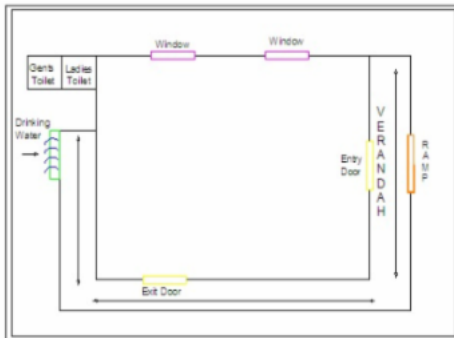

নির্বাচক নিবন্ধন আধিকারিকের স্বাক্ষর

Nazri Naksha

Google Map View

Polling Station Building Front View

Polling Station Front View

Cad View

Key MAP View

1 নাম : সংজীব কুমার সীজ পিতার নাম: সুরেন্দ্র বাহাদুর সীজ বাড়ির নং : 2 বয়স : 60 লিঙ্গ : পুরুষ	GZG1635390 ফটো উপলব্ধ	2 নাম : সতিশ ক্র . সীজ পিতার নাম: সুরেন্দ্র বাহাদুর সীজ বাড়ির নং : 2 বয়স : 59 লিঙ্গ : পুরুষ	GZG1636000 ফটো উপলব্ধ	3 নাম : কচংন লতা সীজ স্বামীর নাম: সংজীব কুমার সীজ বাড়ির নং : 2 বয়স : 54 লিঙ্গ : মহিলা	GZG1735042 ফটো উপলব্ধ
4 নাম : ববিতা সীজ স্বামীর নাম: সতিশ কুমার সীজ বাড়ির নং : 2 বয়স : 51 লিঙ্গ : মহিলা	GZG1735059 ফটো উপলব্ধ	5 নাম : আমন সিং পিতার নাম: ষষ্ঠীশ কুমার সিং বাড়ির নং : 2 বয়স : 27 লিঙ্গ : পুরুষ	WKJ2921583 ফটো উপলব্ধ	6 নাম : সন্দীপ সিং গহলত পিতার নাম: সঞ্জিব কুমার সিং বাড়ির নং : 2 বয়স : 31 লিঙ্গ : পুরুষ	WKJ2238335 ফটো উপলব্ধ
7 নাম : সুরেন্দ্র কুমার গুপ্তা পিতার নাম: সুখী গুপ্তা বাড়ির নং : 3 বয়স : 49 লিঙ্গ : পুরুষ	WKJ2505113 ফটো উপলব্ধ	8 নাম : অজয় কুমার ওঝা পিতার নাম: কামেশ্বর ওঝা বাড়ির নং : 3A বয়স : 56 লিঙ্গ : পুরুষ	WKJ2238400 ফটো উপলব্ধ	9 নাম : শোভা ওঝা স্বামীর নাম: অজয় কুমার ওঝা বাড়ির নং : 3A বয়স : 54 লিঙ্গ : মহিলা	WKJ2238392 ফটো উপলব্ধ
10 নাম : অমিত কুমার ওঝা পিতার নাম: অজয় কুমার ওঝা বাড়ির নং : 3A বয়স : 32 লিঙ্গ : পুরুষ	WKJ2238384 ফটো উপলব্ধ	11 নাম : লাকি প্রসাদ পিতার নাম: রাজেশ প্রসাদ বাড়ির নং : 3A বয়স : 32 লিঙ্গ : পুরুষ	WKJ2238376 ফটো উপলব্ধ	12 নাম : জগদীশ ব্যাপারী পিতার নাম: উদয় ব্যাপারী বাড়ির নং : 4 বয়স : 50 লিঙ্গ : পুরুষ	WB/21/144/279450 ফটো উপলব্ধ
13 নাম : লাখি ব্যাপারী স্বামীর নাম: জগদীশ ব্যাপারী বাড়ির নং : 4 বয়স : 45 লিঙ্গ : মহিলা	WKJ2769214 ফটো উপলব্ধ	14 নাম : উদয় শঙ্কর ডোবা পিতার নাম: শিউ কুমার ডোবা বাড়ির নং : 4 বয়স : 64 লিঙ্গ : পুরুষ	GZG1957828 ফটো উপলব্ধ	15 নাম : ওমকার নাথ রাই পিতার নাম: গঙ্গাসাগর রাই বাড়ির নং : 4 বয়স : 39 লিঙ্গ : পুরুষ	WKJ2769222 ফটো উপলব্ধ
16 নাম : অশা রয় স্বামীর নাম: গুণা সাগর রয় বাড়ির নং : 4F/4 বয়স : 71 লিঙ্গ : মহিলা	GZG1957513 ফটো উপলব্ধ	17 নাম : গুণা সাগর রয় পিতার নাম: ইন্দর দেব রয় বাড়ির নং : 4F/4th বয়স : 76 লিঙ্গ : পুরুষ	WB/21/144/288426 ফটো উপলব্ধ	18 নাম : রমা রজসেকরন স্বামীর নাম: এশ রজসেকরন বাড়ির নং : 4F/5th বয়স : 62 লিঙ্গ : মহিলা	WB/21/144/288352 ফটো উপলব্ধ
19 নাম : কবিতা রাই স্বামীর নাম: ওমকার নাথ রাই বাড়ির নং : 4,ROOM-104 বয়স : 38 লিঙ্গ : মহিলা	WKJ2769313 ফটো উপলব্ধ	20 নাম : মোরিন ডাস স্বামীর নাম: পিতার ডাস বাড়ির নং : 5 বয়স : 57 লিঙ্গ : মহিলা	WB/21/144/279645 ফটো উপলব্ধ	21 নাম : গীতা দেবী স্বামীর নাম: সীতারাম গুপ্তা বাড়ির নং : 8 বয়স : 57 লিঙ্গ : মহিলা	WKJ2238483 ফটো উপলব্ধ
22 নাম : মঞ্জুসা দেবী স্বামীর নাম: নন্দ কিশোর রায় বাড়ির নং : 8 বয়স : 47 লিঙ্গ : মহিলা	WKJ2505220 ফটো উপলব্ধ	23 নাম : রাজ কিসোর যাদব পিতার নাম: জগর নাথ রায় বাড়ির নং : 8 বয়স : 45 লিঙ্গ : পুরুষ	WKJ2866713 ফটো উপলব্ধ	24 নাম : মিথিলেশ কুমার যাদব পিতার নাম: কবীন্দ্র কুমার রায় বাড়ির নং : 8 বয়স : 30 লিঙ্গ : পুরুষ	WKJ2401321 ফটো উপলব্ধ
25 নাম : শশী কুমারী স্বামীর নাম: মুন্না কুমার গুপ্তা বাড়ির নং : 8 বয়স : 27 লিঙ্গ : মহিলা	WKJ3051752 ফটো উপলব্ধ	26 নাম : শুশিলা দুবে স্বামীর নাম: রমায়ন দুবে বাড়ির নং : 8 বয়স : 60 লিঙ্গ : মহিলা	GZG1957935 ফটো উপলব্ধ	27 নাম : অঙ্কার দুবে পিতার নাম: রমায়ন দুবে বাড়ির নং : 8 বয়স : 46 লিঙ্গ : পুরুষ	GZG1957919 ফটো উপলব্ধ
28 নাম : অভিজিৎ কুমার দুবে পিতার নাম: রামায়ন দুবে বাড়ির নং : 8 বয়স : 34 লিঙ্গ : পুরুষ	WKJ2238459 ফটো উপলব্ধ	29 নাম : সীতারাম গুপ্তা পিতার নাম: আকলু গুপ্তা বাড়ির নং : 8 বয়স : 64 লিঙ্গ : পুরুষ	WKJ2238491 ফটো উপলব্ধ	30 নাম : মুন্না কুমার গুপ্তা পিতার নাম: সীতারাম গুপ্তা বাড়ির নং : 8 বয়স : 36 লিঙ্গ : পুরুষ	WKJ2238467 ফটো উপলব্ধ