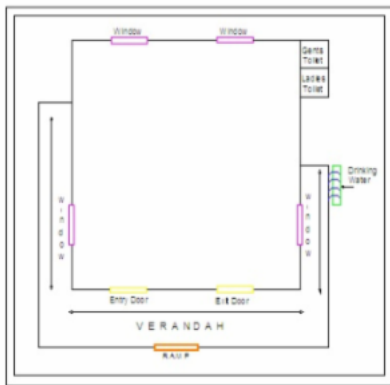

নির্বাচক নিবন্ধন আধিকারিকের স্বাক্ষর

Nazri Naksha

Google Map View

Polling Station Building Front View

Polling Station Front View

Cad View

Key MAP View

| | | | | | |
|--|--------------------------------|---|--------------------------------|--|--------------------------------|
| 1 নাম : উজ্জল খাটুয়া পিতার নাম: তারা পদ খাটুয়া বাড়ির নং : 9/1b বয়স : 32 লিঙ্গ : পুরুষ | WKJ2242196 ফটো উপলব্ধ | 2 নাম : অশোক কুমার পিতার নাম: প্রভু সাউ বাড়ির নং : 24 বয়স : 51 লিঙ্গ : পুরুষ | WKJ2242303 ফটো উপলব্ধ | Q 3 নাম : সুনিতা কুমারী স্বামীর নাম: অশোক কুমার বাড়ির নং : 24 বয়স : 51 লিঙ্গ : মহিলা | WKJ2242311 ফটো উপলব্ধ |
| 4 নাম : সন্তোষ কুমার পিতার নাম: প্রভু সাউ বাড়ির নং : 24 বয়স : 47 লিঙ্গ : পুরুষ | WKJ2242295 ফটো উপলব্ধ | 5 নাম : প্রদীপ কুমার পাণ্ডে পিতার নাম: ওম প্রকাশ পাণ্ডে বাড়ির নং : 24 বয়স : 35 লিঙ্গ : পুরুষ | WKJ2242287 ফটো উপলব্ধ | 6 নাম : সূর্যকান্ত তিওয়ারী পিতার নাম: মনোজ কুমার তিওয়ারী বাড়ির নং : 24 বয়স : 33 লিঙ্গ : পুরুষ | WKJ2242253 ফটো উপলব্ধ |
| 7 নাম : আসিফ খান পিতার নাম: ইউসুফ খান বাড়ির নং : 25 বয়স : 52 লিঙ্গ : পুরুষ | WKJ3211265 ফটো উপলব্ধ | 8 নাম : মঃ . আসীম খাঁ পিতার নাম: ইউসুফ খাঁ বাড়ির নং : 25 বয়স : 50 লিঙ্গ : পুরুষ | FGH2589786 ফটো উপলব্ধ | 9 নাম : বিজয় কুমার দুবে পিতার নাম: রাম অভিলাস দুবে বাড়ির নং : 25 বয়স : 65 লিঙ্গ : পুরুষ | WKJ2241982 ফটো উপলব্ধ |
| 10 নাম : গীতা দুবে স্বামীর নাম: বিজয় কুমার দুবে বাড়ির নং : 25 বয়স : 57 লিঙ্গ : মহিলা | WKJ2407195 ফটো উপলব্ধ | 11 নাম : বিমল কুমার দুবে পিতার নাম: বিজয় কুমার দুবে বাড়ির নং : 25 বয়স : 37 লিঙ্গ : পুরুষ | WKJ2241974 ফটো উপলব্ধ | Q 12 নাম : কমলেশ কুমার সিং পিতার নাম: চন্দ্রমোহন সিং বাড়ির নং : 25 বয়স : 49 লিঙ্গ : পুরুষ | WKJ2242048 ফটো উপলব্ধ |
| 13 নাম : নীতু সিং স্বামীর নাম: কমলেশ কুমার সিং বাড়ির নং : 25 বয়স : 45 লিঙ্গ : মহিলা | WKJ2407138 ফটো উপলব্ধ | 14 নাম : অখিলেশ কুমার সিং পিতার নাম: চন্দ্র মোহন সিং বাড়ির নং : 25 বয়স : 44 লিঙ্গ : পুরুষ | FGH2589836 ফটো উপলব্ধ | Q 15 নাম : সন্দীপ কুমার সিং পিতার নাম: কমলেশ কুমার সিং বাড়ির নং : 25 বয়স : 28 লিঙ্গ : পুরুষ | WKJ2773208 ফটো উপলব্ধ |
| 16 নাম : লক্ষ্মী প্রিয়া সিং স্বামীর নাম: বীজেশ কুমার সিং বাড়ির নং : 27 বয়স : 43 লিঙ্গ : মহিলা | WKJ3008992 ফটো উপলব্ধ | 17 নাম : রজনী কর স্বামীর নাম: নরীন্দ্র সিং বাড়ির নং : 27A বয়স : 50 লিঙ্গ : মহিলা | WKJ1494277 ফটো উপলব্ধ | 18 নাম : দীবেশ সীঙ্ঘ পিতার নাম: ইকবাল সীঙ্ঘ বাড়ির নং : 27A বয়স : 80 লিঙ্গ : পুরুষ | FGH2589885 ফটো উপলব্ধ |
| 19 নাম : নারিন্দার সিং ওয়াসন পিতার নাম: সবারন সিং ওয়াসন বাড়ির নং : 27A বয়স : 61 লিঙ্গ : পুরুষ | WB/21/145/045107 ফটো উপলব্ধ | 20 নাম : শয়মাল ডাস পিতার নাম: অধর ডাস বাড়ির নং : 29 বয়স : 47 লিঙ্গ : পুরুষ | FGH2589943 ফটো উপলব্ধ | 21 নাম : মনোজ কুমার সিং পিতার নাম: রাম দাহিন সিং বাড়ির নং : 29 বয়স : 41 লিঙ্গ : পুরুষ | FGH2181246 ফটো উপলব্ধ |
| 22 নাম : সরোজ কুমার সিং পিতার নাম: রাম দহিন সিং বাড়ির নং : 29 বয়স : 33 লিঙ্গ : পুরুষ | WKJ2773216 ফটো উপলব্ধ | 23 নাম : সুবোধ কুমার সিং পিতার নাম: রাম দহিন সিং বাড়ির নং : 29 বয়স : 28 লিঙ্গ : পুরুষ | WKJ2773224 ফটো উপলব্ধ | 24 নাম : জসপাল সীঙ্ঘ চক্কোক পিতার নাম: গায়েন সীঙ্ঘ চক্কোক বাড়ির নং : 30F/3rd বয়স : 76 লিঙ্গ : পুরুষ | WB/21/145/045368 ফটো উপলব্ধ |
| 25 নাম : সুরীন্দর কউর চক্কোক স্বামীর নাম: জসপাল সীঙ্ঘ চক্কোক বাড়ির নং : 30F/3rd বয়স : 72 লিঙ্গ : মহিলা | WB/21/145/045369 ফটো উপলব্ধ | 26 নাম : অমরপাল সীঙ্ঘ চক্কোক পিতার নাম: জসপাল সীঙ্ঘ চক্কোক বাড়ির নং : 30 বয়স : 53 লিঙ্গ : পুরুষ | FGH2589984 ফটো উপলব্ধ | 27 নাম : হর্পাল সীঙ্ঘ চক্কোক পিতার নাম: জসপাল চক্কোক বাড়ির নং : 30 বয়স : 50 লিঙ্গ : পুরুষ | WKJ3243151 ফটো উপলব্ধ |
| 28 নাম : অঙ্গা দাস পিতার নাম: রত্না দাস বাড়ির নং : 31 বয়স : 42 লিঙ্গ : পুরুষ | WKJ2867570 ফটো উপলব্ধ | 29 নাম : মুন্নীদেবী সীঙ্ঘ স্বামীর নাম: সুনীল সীঙ্ঘ বাড়ির নং : 31 বয়স : 48 লিঙ্গ : মহিলা | WB/21/145/045314 ফটো উপলব্ধ | 30 নাম : আদিভী অগ্রহরী পিতার নাম: হরিশ্বর প্রকাশ অগ্রহরী বাড়ির নং : 32 বয়স : 33 লিঙ্গ : মহিলা | WKJ2607968 ফটো উপলব্ধ |