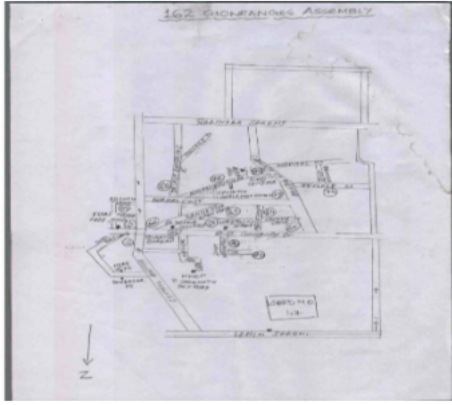

Nazri Naksha