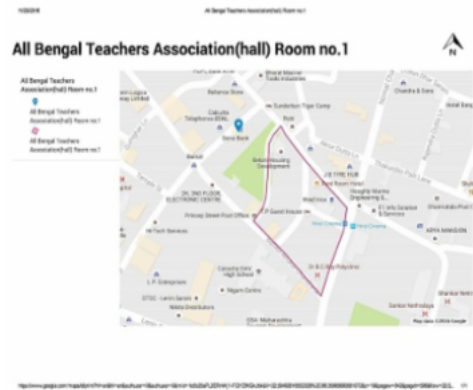

Key MAP View