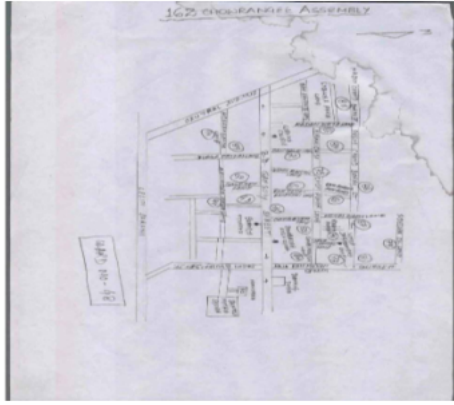

Nazri Naksha