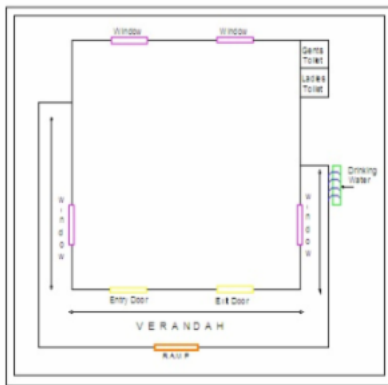

নির্বাচক নিবন্ধন আধিকারিকের স্বাক্ষর

Nazri Naksha

Google Map View

Polling Station Building Front View

Polling Station Front View

Cad View

Key MAP View

1	WKJ2924355	নাম : স্বপন দাস পিতার নাম: মানিক লাল দাস বাড়ির নং : 13 ব্রজনাথ দত্ত লেন বয়স : 67 লিঙ্গ : পুরুষ	ফটো উপলব্ধ	2	WKJ2941722	নাম : আকাশ গুড়ে পিতার নাম: বিশ্বনাথ গুড়ে বাড়ির নং : 30এ বয়স : 29 লিঙ্গ : পুরুষ	ফটো উপলব্ধ	3	KYZ0174631	নাম : সমীর সেন পিতার নাম: লালবিহারী সেন বাড়ির নং : 135A বয়স : 70 লিঙ্গ : পুরুষ	ফটো উপলব্ধ
4	WB/22/156/114446	নাম : প্রবীর সেন পিতার নাম: লালবিহারী সেন বাড়ির নং : 135A বয়স : 69 লিঙ্গ : পুরুষ	ফটো উপলব্ধ	5	WKJ2978633	নাম : শপা সেন স্বামীর নাম: সমীর সেন বাড়ির নং : 135A বয়স : 67 লিঙ্গ : মহিলা	ফটো উপলব্ধ	6	WB/22/156/291013	নাম : ডিপু সেন স্বামীর নাম: প্রবীর সেন বাড়ির নং : 135A বয়স : 53 লিঙ্গ : মহিলা	ফটো উপলব্ধ
7	WKJ2910552	নাম : শতান্ধী সেন পিতার নাম: প্রবীর সেন বাড়ির নং : 135A বয়স : 26 লিঙ্গ : মহিলা	ফটো উপলব্ধ	8	WKJ3129921	নাম : আয়বয়লাতা সেন স্বামীর নাম: সীতেশ্বর সেন বাড়ির নং : 135B বয়স : 81 লিঙ্গ : মহিলা	ফটো উপলব্ধ	9	WB/22/156/114401	নাম : অপূর্ব সেন পিতার নাম: সীতেশ্বর সেন বাড়ির নং : 135B বয়স : 51 লিঙ্গ : পুরুষ	ফটো উপলব্ধ
10	KYZ0842690	নাম : পৌলমি সেন স্বামীর নাম: অপূর্ব সেন বাড়ির নং : 135B বয়স : 47 লিঙ্গ : মহিলা	ফটো উপলব্ধ	11	WKJ3010386	নাম : রূপজানী সেন পিতার নাম: অপূর্ব সেন বাড়ির নং : 135বি বয়স : 24 লিঙ্গ : মহিলা	ফটো উপলব্ধ	12	WB/22/156/114014	নাম : নিরঞ্জন বানার্জি পিতার নাম: মৃত্যুঞ্জয় বানার্জি বাড়ির নং : 136 বয়স : 57 লিঙ্গ : পুরুষ	ফটো উপলব্ধ
13	KYZ1185651	নাম : দিলীপ কুমার মিত্র পিতার নাম: কানাইলাল মিত্র বাড়ির নং : 136 বয়স : 75 লিঙ্গ : পুরুষ	ফটো উপলব্ধ	14	WKJ3243664	নাম : সুপ্রীযো মিত্র পিতার নাম: কানাই মিত্র বাড়ির নং : 136 বয়স : 61 লিঙ্গ : পুরুষ	ফটো উপলব্ধ	15	KYZ1388586	নাম : পঞ্চলাল শর্মা পিতার নাম: চন্দ্রিকা শর্মা বাড়ির নং : 136 বয়স : 40 লিঙ্গ : পুরুষ	ফটো উপলব্ধ
16	WB/22/156/114280	নাম : লচমন শর্মা পিতার নাম: বিশাংকর শর্মা বাড়ির নং : 137 বয়স : 59 লিঙ্গ : পুরুষ	ফটো উপলব্ধ	17	WKJ1924729	নাম : বিনেশ্বর শর্মা পিতার নাম: লক্ষ্মণ শর্মা বাড়ির নং : 137 বয়স : 34 লিঙ্গ : পুরুষ	ফটো উপলব্ধ	18	KYZ0174888	নাম : মধুসূদন মোদক পিতার নাম: মোনীমোহন মোদক বাড়ির নং : 138A বয়স : 74 লিঙ্গ : পুরুষ	ফটো উপলব্ধ
19	KYZ1556372	নাম : তনিমা মোধক টাউ স্বামীর নাম: মধুসূদন মোধক টাউ বাড়ির নং : 138A বয়স : 65 লিঙ্গ : মহিলা	ফটো উপলব্ধ	20	KYZ1185701	নাম : অরিন্দম সেন পিতার নাম: সুনীল চন্দ্র সেন বাড়ির নং : 138A বয়স : 44 লিঙ্গ : পুরুষ	ফটো উপলব্ধ	21	WB/22/156/114221	নাম : অপর্ণা মুখার্জী স্বামীর নাম: প্রতুল মুখার্জী বাড়ির নং : 139 বয়স : 73 লিঙ্গ : মহিলা	ফটো উপলব্ধ
22	WB/22/156/114202	নাম : অভিজিত মুখার্জী পিতার নাম: প্রতুল মুখার্জী বাড়ির নং : 139 বয়স : 50 লিঙ্গ : পুরুষ	ফটো উপলব্ধ	23	WB/22/156/114201	নাম : প্রশেনজিত মুখার্জী পিতার নাম: প্রতুল মুখার্জী বাড়ির নং : 139 বয়স : 50 লিঙ্গ : পুরুষ	ফটো উপলব্ধ	24	WKJ1724293	নাম : মোমিতা মুখার্জী স্বামীর নাম: অভিজিত মুখার্জী বাড়ির নং : 139 বয়স : 46 লিঙ্গ : মহিলা	ফটো উপলব্ধ
25	WB/22/156/114358	নাম : বিলা রঙ্গ স্বামীর নাম: নিরঞ্জন রঙ্গ বাড়ির নং : 139 বয়স : 73 লিঙ্গ : মহিলা	ফটো উপলব্ধ	26	WB/22/156/114357	নাম : জগন্নাথ রঙ্গ পিতার নাম: নিরঞ্জন রঙ্গ বাড়ির নং : 139 বয়স : 52 লিঙ্গ : পুরুষ	ফটো উপলব্ধ	27	WKJ3129624	নাম : পম্পা রায় স্বামীর নাম: জগন্নাথ রায় বাড়ির নং : 139 বয়স : 51 লিঙ্গ : মহিলা	ফটো উপলব্ধ
28	WKJ2910461	নাম : পৃথীরাজ রায় পিতার নাম: জগন্নাথ রায় বাড়ির নং : 139 বয়স : 26 লিঙ্গ : পুরুষ	ফটো উপলব্ধ	29	KYZ1699214	নাম : দেবশ্রী মুখার্জী স্বামীর নাম: প্রশেনজিত মুখার্জী বাড়ির নং : 139/ বয়স : 47 লিঙ্গ : মহিলা	ফটো উপলব্ধ	30	WB/22/156/114162	নাম : সোমেনথ মুখার্জী পিতার নাম: শঙ্কর মুখার্জী বাড়ির নং : 140 বয়স : 55 লিঙ্গ : পুরুষ	ফটো উপলব্ধ